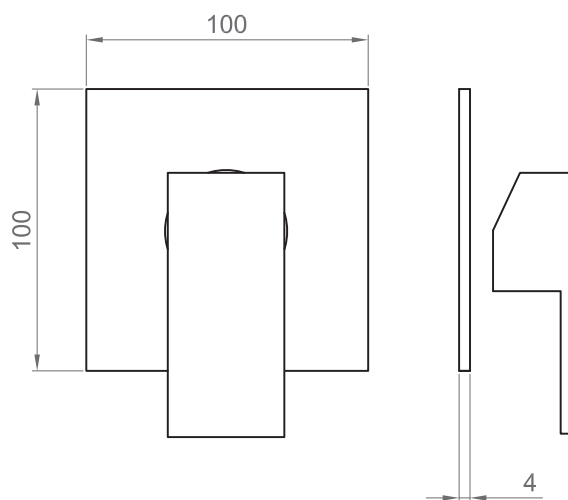

COLLEZIONE / COLLECTION

Italia R

IMMAGINE PRODOTTO / PRODUCT IMAGE

DISEGNO TECNICO / TECHNICAL DRAWING

DESCRIZIONE / DESCRIPTION

Tipologia di prodotto / Product Type

Set esterno per incasso doccia universale a 1 via, costituito da piastra quadra e leva. /

External set for universal concealed 1-way shower mixer, composed by square plate and handle.

Compatibilità / Compatibility

Da utilizzare in abbinamento al seguente corpo ad incasso universale 1 via: / To be used in combination with following 1-way universal concealed body:

INFORMAZIONI / INFORMATION

Materiale / Material

Ottone / Brass

Finitura / Finish

C = Cromo / Chrome

K = Nero opaco / Matt black

Imballo e Peso / Packaging and Weight

160x140x70 mm - 0,5 kg