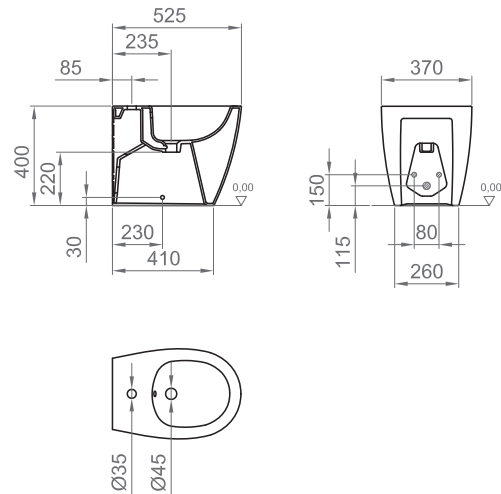

COLLEZIONE / COLLECTION

Kite

IMMAGINE PRODOTTO / PRODUCT IMAGE

DISEGNO TECNICO / TECHNICAL DRAWING

DESCRIZIONE / DESCRIPTION

Tipologia di prodotto / Product type

Bidet a terra per installazione a filo parete. Con troppo pieno e foro miscelatore Ø35 mm. / Floor mounted bidet back to wall. With overflow and hole mixer Ø35 mm.

NORMATIVA / LEGISLATION

UNI EN 14528
UNI EN 35

ARTICOLO / ITEM

BC KTE L BIDE
BC KTE O BIDE
BC KTE K BIDE

INFORMAZIONI / INFORMATION

Tipologia di scarico / Drain type

Scarico a parete. Distanza pavimento - centro dello scarico a parete min. 100 mm - max. 130 mm. /

Wall drain. Distance floor - center of wall drain min. 100 mm - max. 130 mm.

Tipologia di fissaggio / Fixing type

Fissaggio a pavimento, kit di fissaggio incluso. / Floor fixing, fixing kit included.

Finitura /Finishing

L = Bianco lucido / Glossy white
O = Bianco opaco / Matt white
K = Nero opaco / Matt black

Peso / Weight

24,2 kg