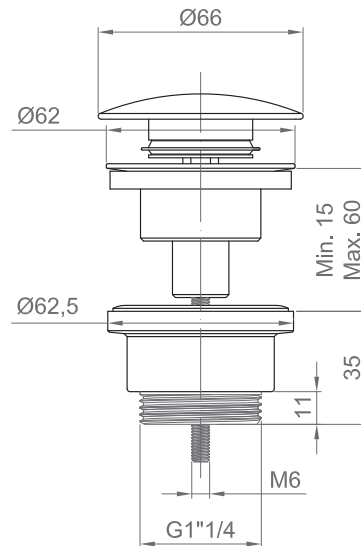

COLLEZIONE / COLLECTION

Stilox

IMMAGINE PRODOTTO / PRODUCT IMAGE

DISEGNO TECNICO / TECHNICAL DRAWING

DESCRIZIONE / DESCRIPTION

Tipologia di prodotto / Product type

Piletta tonda click-clack. Possibilità di configurare il prodotto a scarico libero. / Click-clack waste. Possibility of setting up the product with free flow.

Compatibilità / Compatibility

Compatibile con scarichi da G1" 1/4. / Compatible with G1" 1/4 drain.

Compatibile con sanitari con spessore di installazione minore di 60 mm. / Compatible with sanitaryware with installation thickness less than 60 mm.

ARTICOLO / ITEM

BT STL X VR66

INFORMAZIONI / INFORMATION

Materiale / Material

Acciaio inox / Stainless steel

Finitura / Finishing

X = Inox spazzolato / Brushed stainless steel