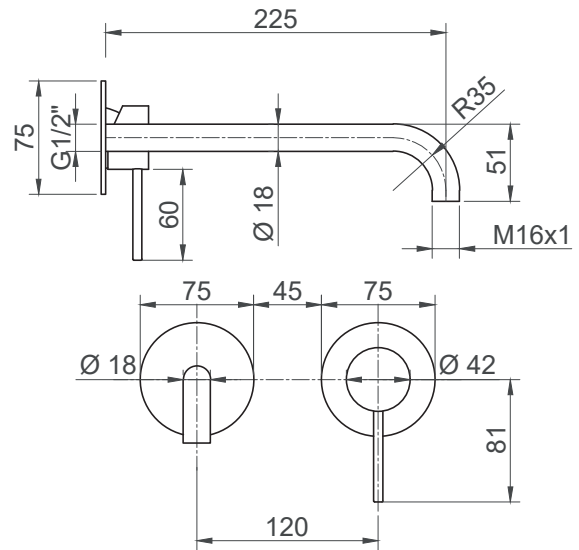

DISEGNO TECNICO / TECHNICAL DRAWING

DESCRIZIONE / DESCRIPTION

Tipologia di prodotto / Product type

Set esterno per miscelatore lavabo a parete, costituito da due piastre circolari separate, bocca lunga 225 mm e leva. / External set for wall-mounted basin mixer, composed by two separated round plates, 225 mm long spout and handle.

Compatibilità / Compatibility

Da utilizzare in abbinamento al corpo ad incasso universale BT UNI X IN05 (con box per installazione) o al BT UNI X IN14 (senza box). Non incluso. / To be used in combination with the universal concealed body BT UNI X IN05 (with installation box) or with BT UNI X IN14 (without box). Not included.

ARTICOLO / ITEM

BT STL X LA07

INFORMAZIONI / INFORMATION

Materiale / Material

Acciaio inox / Stainless steel

Finitura / Finish

X = Inox spazzolato / Brushed stainless steel