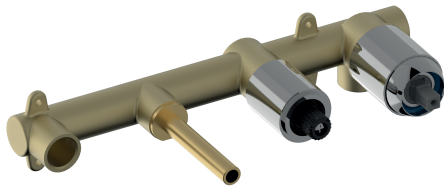

COLLEZIONE / COLLECTION

Incassi universali

IMMAGINE PRODOTTO / PRODUCT IMAGE

DISEGNO TECNICO / TECHNICAL DRAWING

DESCRIZIONE / DESCRIPTION

Tipologia di prodotto / Product Type

Corpo incasso vasca universale per miscelatore monocomando con attacchi per deviatore, bocca vasca e presa acqua. / Bath universal concealed body for single lever mixer with connections for diverter, bath spout and water outlet.

Cartucce / Cartridges

Cartuccia a dischi ceramici Ø35 mm. / Ø35 mm ceramic discs cartridge.

Deviatore / Diverter

Deviatore a 2 vie con cartuccia a dischi ceramici. / 2 ways diverter cartridge with ceramic discs.

ARTICOLO / ITEM

BT UNI C IN10

BT UNI K IN10

BT UNI X IN10

INFORMAZIONI / INFORMATION

Materiale / Material

Ottone per cromo e nero. / Brass for chrome and black.
Ottone ed acciaio inox per inox spazzolato. / Brass and stainless steel for brushed stainless steel.

Finitura / Finish

C = Cromo / Chrome

K = Nero opaco / Matt black

X = Inox spazzolato / Brushed stainless steel

Dimensioni / Dimensions

Ingombro totale / Total size: 258x56x115 mm

Imballo / Packaging: 400x160x70 mm