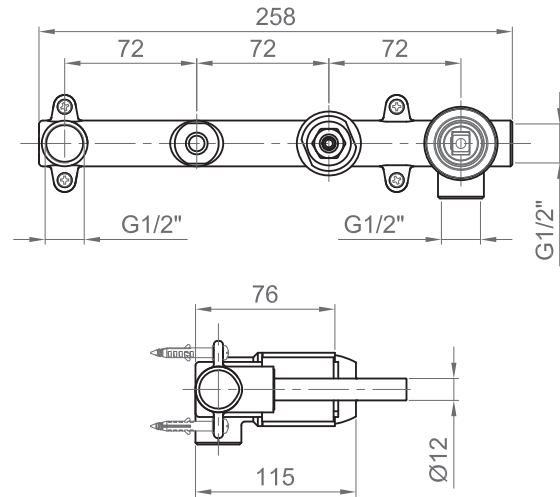

COLLEZIONE / COLLECTION

Incassi universali

IMMAGINE PRODOTTO / PRODUCT IMAGE

DISEGNO TECNICO / TECHNICAL DRAWING

DESCRIZIONE / DESCRIPTION

Tipologia di prodotto / Product Type

Corpo incasso vasca universale per miscelatore monocomando con attacchi per deviatore, bocca vasca e presa acqua. / Bath universal concealed body for single lever mixer with connections for diverter, bath spout and water outlet.

Cartucce / Cartridges

Cartuccia a dischi ceramici Ø35 mm. / Ø35 mm ceramic discs cartridge.

Deviatore / Diverter

Deviatore a 2 vie con cartuccia a dischi ceramici. / 2 ways diverter cartridge with ceramic discs.

Finitura / Finish

C = Cromo / Chrome

K = Nero opaco / Matt black

X = Inox spazzolato / Brushed stainless steel

Dimensioni / Dimensions

Ingombro totale / Total size: 258x56x115 mm

Imballo / Packaging: 400x160x70 mm

Peso / Weight

1,6 kg