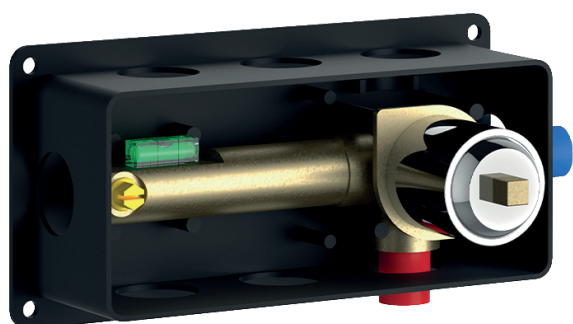

COLLEZIONE / COLLECTION

Incassi universali

IMMAGINE PRODOTTO / PRODUCT IMAGE

DISEGNO TECNICO / TECHNICAL DRAWING

DESCRIZIONE / DESCRIPTION

Tipologia di prodotto / Product Type

Corpo ad incasso universale per miscelatore lavabo a parete dotato di box esterno in plastica con bolla integrata. / Universal concealed body for wall-mounted basin mixer provided with external plastic box with integrated bubble level.

Cartucce / Cartridges

Cartuccia a dischi ceramici Ø35 mm. / Ø35 mm ceramic discs cartridge.

Compatibilità / Compatibility

Da utilizzare in abbinamento ai set esterni delle serie Viktor, Versilia, Italia-R e Stilox. Non inclusi. / To be used in combination with the external sets of Viktor, Versilia, Italia-R and Stilox series. Not included.

ARTICOLO / ITEM

BT UNI C IN05
BT UNI K IN05
BT UNI X IN05

INFORMAZIONI / INFORMATION

Materiale / Material

Ottone per cromo e nero. / Brass for chrome and black.
Ottone ed acciaio inox per inox spazzolato. / Brass and stainless steel for brushed stainless steel.