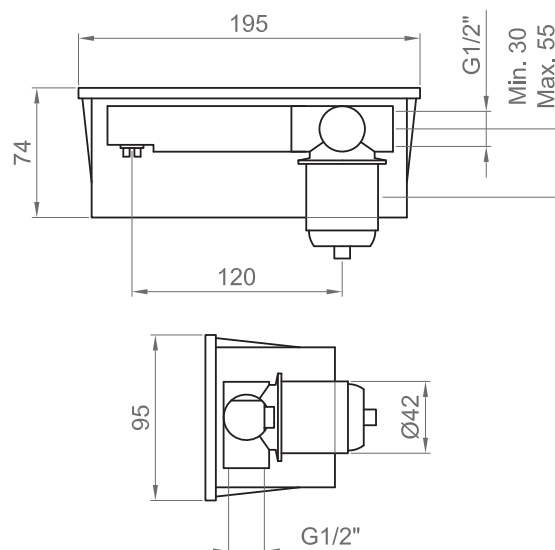

COLLEZIONE / COLLECTION

Incassi universali

IMMAGINE PRODOTTO / PRODUCT IMAGE

DISEGNO TECNICO / TECHNICAL DRAWING

DESCRIZIONE / DESCRIPTION

Tipologia di prodotto / Product Type

Corpo ad incasso universale per miscelatore lavabo a parete dotato di box esterno in plastica con bolla integrata. / Universal concealed body for wall-mounted basin mixer provided with external plastic box with integrated bubble level.

Cartucce / Cartridges

Cartuccia a dischi ceramici Ø35 mm. / Ø35 mm ceramic discs cartridge.

Compatibilità / Compatibility

Da utilizzare in abbinamento ai set esterni delle serie Viktor, Versilia, Italia-R e Stilox. Non inclusi. / To be used in combination with the external sets of Viktor, Versilia, Italia-R and Stilox series. Not included.