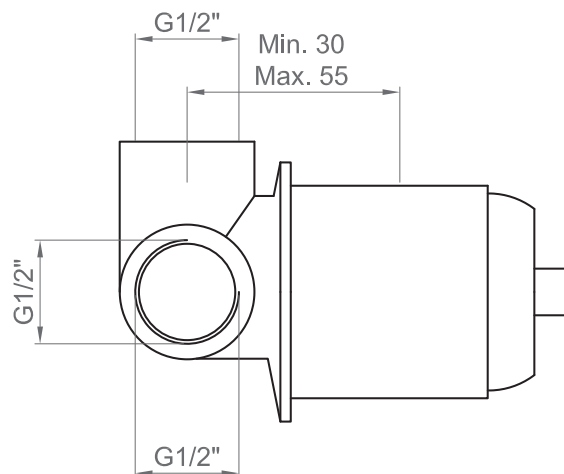

DISEGNO TECNICO / TECHNICAL DRAWING

DESCRIZIONE / DESCRIPTION

Tipologia di prodotto / Product Type

Corpo incasso doccia universale ad una via. /
Universal concealed 1-way shower mixer.

Cartucce / Cartridges

Cartuccia a dischi ceramici Ø35 mm. /
Ø35 mm ceramic discs cartridge.

Compatibilità / Compatibility

Da utilizzare in abbinamento ai set esterni con 1 punto di erogazione delle serie Viktor, Versilia, Italia-R, Ecostyle e Stilox. Non inclusi. / To be used in combination with the 1 way water supply external sets of Viktor, Versilia, Italia-R, Ecostyle and Stilox series. Not included.

ARTICOLO / ITEM

BT UNI C IN03
BT UNI K IN03
BT UNI X IN03

INFORMAZIONI / INFORMATION

Materiale / Material

Ottone / Brass

Finitura / Finish

C = Cromo / Chrome
K = Nero opaco / Matt black
X = Inox spazzolato / Brushed stainless steel

Imballo e peso / Packaging and weight

90x110x60 mm - 0,6 kg