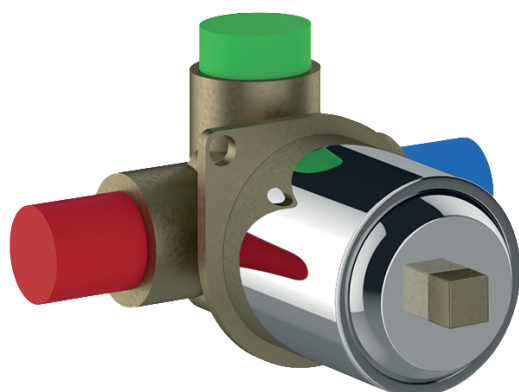

COLLEZIONE / COLLECTION

Incassi universali

IMMAGINE PRODOTTO / PRODUCT IMAGE