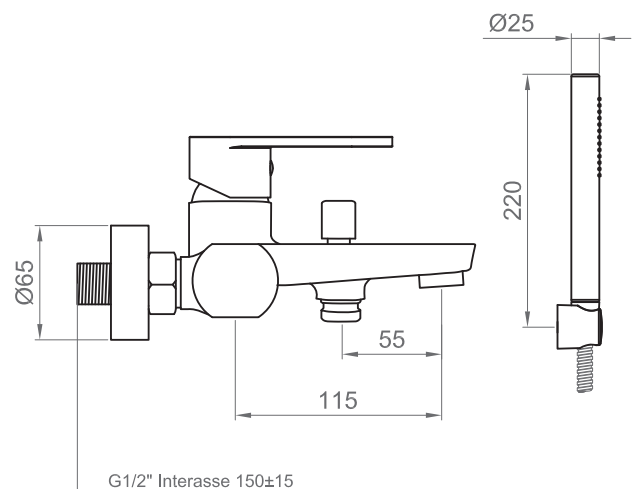

COLLEZIONE / COLLECTIONS

Versilia

IMMAGINE PRODOTTO / PRODUCT IMAGE

DISEGNO TECNICO / TECHNICAL DRAWING

DESCRIZIONE / DESCRIPTION

Tipologia di prodotto / Product type

Miscelatore esterno vasca con doccetta in ABS tonda monofunzione, flessibile doccia doppia aggraffatura 1500 mm, supporto doccia tondo e rosette Ø65 mm. / External bath mixer with single function round ABS hand shower, 1500 mm double interlock shower flexible hose, round shower holder and Ø65 mm rosette.

Cartuccia / Cartridge

Cartuccia a fondo piatto a dischi ceramici Ø35 mm. / Ø35 mm flat bottom cartridge with ceramic discs.

Attacchi / Connections

Set di 2 eccentrici G3/4" (lato miscelatore) x G1/2" (lato parete).
Interasse adduzione idrica 150 mm.
Attacco per tubo flessibile e per doccetta G1/2". / Set of 2 S-wall-unions G3/4" (mixer side) x G1/2" (wall side).
Water supply centre to centre distance 150 mm.
Connection for flexible shower hose and for hand shower G1/2".

ARTICOLO / ITEM

BT VER C VA02

INFORMAZIONI / INFORMATION

Materiale / Material

Ottone + ABS / Brass + ABS

Finitura / Finish

C = Cromo / Chrome

Imballo e Peso / Packaging and Weight

280x145x165 mm - 1,4 kg