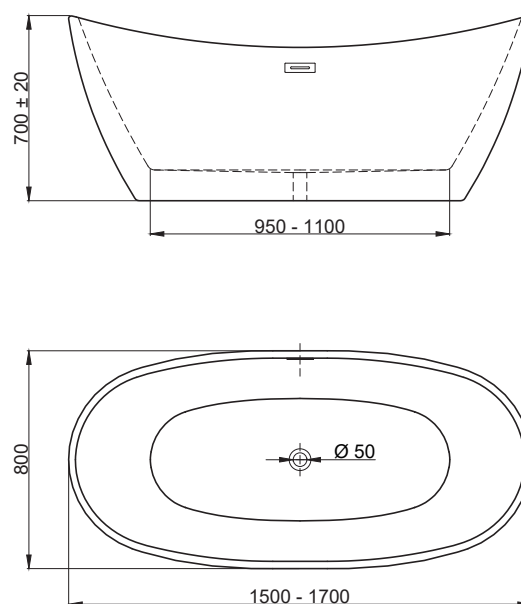

COLLEZIONE / COLLECTION

Rodi

IMMAGINE PRODOTTO / PRODUCT IMAGE

DISEGNO TECNICO / TECHNICAL DRAWING

DESCRIZIONE / DESCRIPTION

Tipologia di prodotto / Product type

Vasca in acrilico con troppo pieno integrato dotata di piedini regolabili. / Acrylic bathtub with concealed overflow with adjustable feet.

Installazione / Installation

La vasca è ideata per installazione "centro stanza". / The bathtub is designed for "freestanding" installation.

NORMATIVA / LEGISLATION

UNI EN 14516
UNI EN 232

ARTICOLO / ITEM

BV ACR L RODI 0001
BV ACR L RODI 0002

INFORMAZIONI / INFORMATION

Materiale / Material

Acrilico / Acrylic

Dimensioni esterne / External dimensions

Rodi 0001: 1500 x 800 mm
Rodi 0002: 1700 x 800 mm

Capacità / Capacity

Rodi 0001: 210 l
Rodi 0002: 250 l

Peso a vuoto / Empty Weight

Rodi 0001: 41 kg
Rodi 0002: 44 kg

Peso a pieno / Full weight

Rodi 0001: 251 kg
Rodi 0002: 294 kg

Sifone e piletta / Trap and pop-up waste

Inclusi / Included