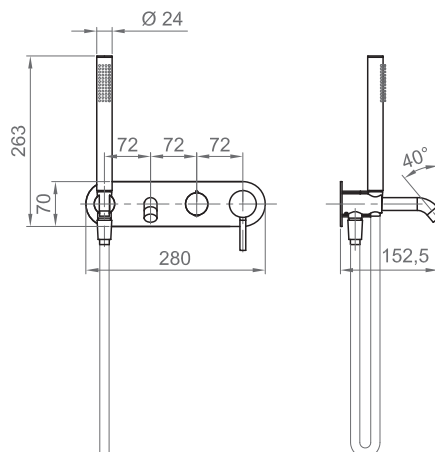

DISEGNO TECNICO / TECHNICAL DRAWING

ARTICOLO / ITEM

BT VIK C VA07

INFORMAZIONI / INFORMATION

Materiale / Material

Ottone / Brass

Dimensioni / Dimensions

Ingombro totale / Total size: 280x304x153 mm
Imballo / Packaging: 405x215x75 mm

Peso / Weight

2,8 kg

Finitura / Finishing

C = Cromo / Chrome