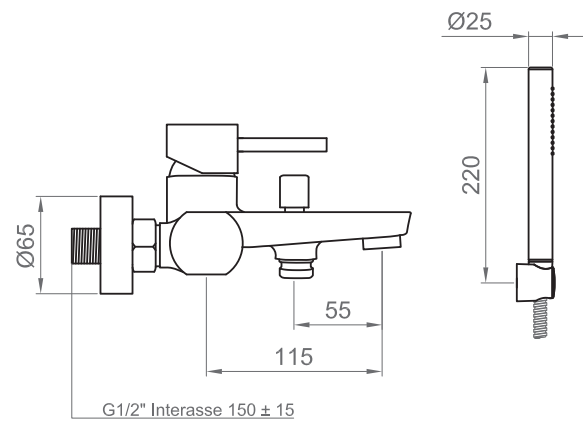

DESCRIZIONE / DESCRIPTION

Tipologia di prodotto / Product type

Miscelatore esterno vasca con doccetta in ABS tonda monofunzione, flessibile doccia doppia aggraffatura 1500 mm, supporto doccia tondo e rosette Ø 65 mm. / External bath mixer with single function round ABS hand shower, 1500 mm double interlock shower flexible hose, round shower holder and Ø 65 mm escutcheons.

Cartuccia / Cartridge

Cartuccia a fondo piatto a dischi ceramici Ø 35 mm. / Ø 35 mm flat bottom cartridge with ceramic discs.

Attacchi / Connections

Set di 2 eccentrici G3/4" (lato miscelatore) x G1/2" (lato parete).
Interasse adduzione idrica 150 mm.
Attacco per tubo flessibile e per doccetta G1/2". / Set of 2 S-wall-unions G3/4" (mixer side) x G1/2" (wall side).
Water supply centre to centre distance 150 mm.
Connection for flexible shower hose and for hand shower G1/2".

ARTICOLO / ITEM

BT VIK C VA02

INFORMAZIONI / INFORMATION

Materiale / Material

Ottone + ABS / Brass + ABS

Finitura / Finish

C = Cromo / Chrome