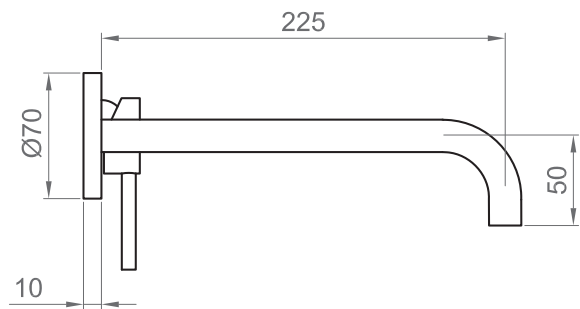

COLLEZIONE / COLLECTION

Viktor

IMMAGINE PRODOTTO / PRODUCT IMAGE

DISEGNO TECNICO / TECHNICAL DRAWING

DESCRIZIONE / DESCRIPTION

Tipologia di prodotto / Product type

Set esterno per miscelatore lavabo a parete, costituito da due piastre separate tonde Ø 70 mm, bocca lunga 225 mm e leva. / External set for wall-mounted basin mixer, composed by two round separated plates Ø 70 mm, 225 mm long spout and handle.

Compatibilità / Compatibility

Da utilizzare in abbinamento al corpo ad incasso universale BT UNI C IN05. Non incluso. / To be used in combination with the universal concealed body BT UNI C IN05. Not included.

ARTICOLO / ITEM

BT VIK C LA08

INFORMAZIONI / INFORMATION

Materiale / Material

Ottone / Brass

Finitura / Finish

C = Cromo / Chrome