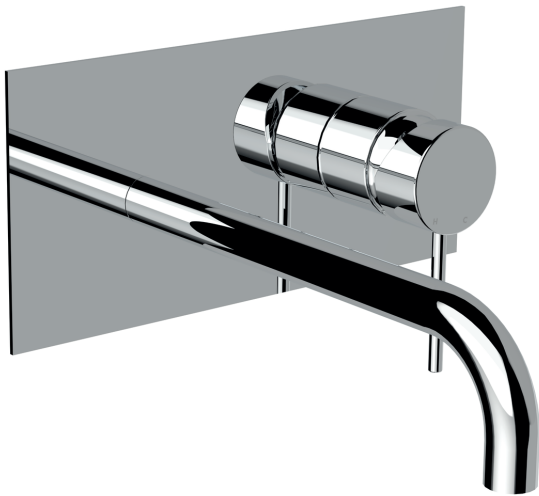

COLLEZIONE / COLLECTION

Viktor

IMMAGINE PRODOTTO / PRODUCT IMAGE

DISEGNO TECNICO / TECHNICAL DRAWING

DESCRIZIONE / DESCRIPTION

Tipologia di prodotto / Product type

Set esterno per miscelatore lavabo a parete, costituito da una piastra rettangolare 100 x 220 mm, bocca lunga 225 mm e leva. / External set for wall-mounted basin mixer, composed by one rectangular plate 100 x 220 mm, 225 mm long spout and handle.

Compatibilità / Compatibility

Da utilizzare in abbinamento al corpo ad incasso universale BT UNI C IN05. Non incluso. / To be used in combination with the universal concealed body BT UNI C IN05. Not included.

ARTICOLO / ITEM

BT VIK C LA07

INFORMAZIONI / INFORMATION

Materiale / Material

Ottone / Brass

Finitura / Finish

C = Cromo / Chrome