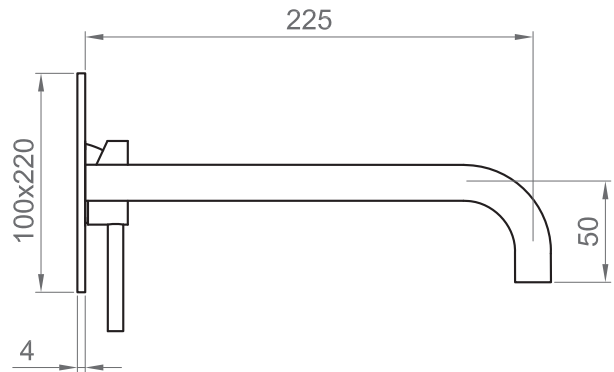

COLLEZIONE / COLLECTION

Viktor

IMMAGINE PRODOTTO / PRODUCT IMAGE

DISEGNO TECNICO / TECHNICAL DRAWING

DESCRIZIONE / DESCRIPTION

Tipologia di prodotto / Product type

Set esterno per miscelatore lavabo a parete, costituito da una piastra rettangolare 100 x 220 mm, bocca lunga 225 mm e leva. / External set for wall-mounted basin mixer, composed by one rectangular plate 100 x 220 mm, 225 mm long spout and handle.

Compatibilità / Compatibility

Da utilizzare in abbinamento al corpo ad incasso universale BT UNI C IN05. Non incluso. / To be used in combination with the universal concealed body BT UNI C IN05. Not included.

ARTICOLO / ITEM

BT VIK C LA07

INFORMAZIONI / INFORMATION

Materiale / Material

Ottone / Brass

Finitura / Finish

C = Cromo / Chrome