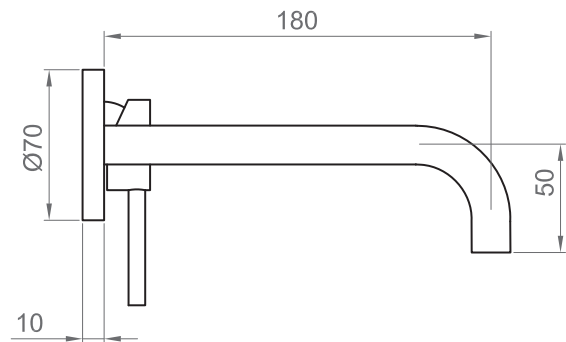

COLLEZIONE / COLLECTION

Viktor

IMMAGINE PRODOTTO / PRODUCT IMAGE

DISEGNO TECNICO / TECHNICAL DRAWING

DESCRIZIONE / DESCRIPTION

Tipologia di prodotto / Product type

Set esterno per miscelatore lavabo a parete, costituito da due piastre separate tonde Ø 70 mm, bocca lunga 180 mm e leva. / External set for wall-mounted basin mixer, composed by two round separated plates Ø 70 mm, 180 mm long spout and handle.

Compatibilità / Compatibility

Da utilizzare in abbinamento al corpo ad incasso universale BT UNI C IN05. Non incluso. / To be used in combination with the universal concealed body BT UNI C IN05. Not included.

ARTICOLO / ITEM

BT VIK C LA05

INFORMAZIONI / INFORMATION

Materiale / Material

Ottone / Brass

Finitura / Finish

C = Cromo / Chrome