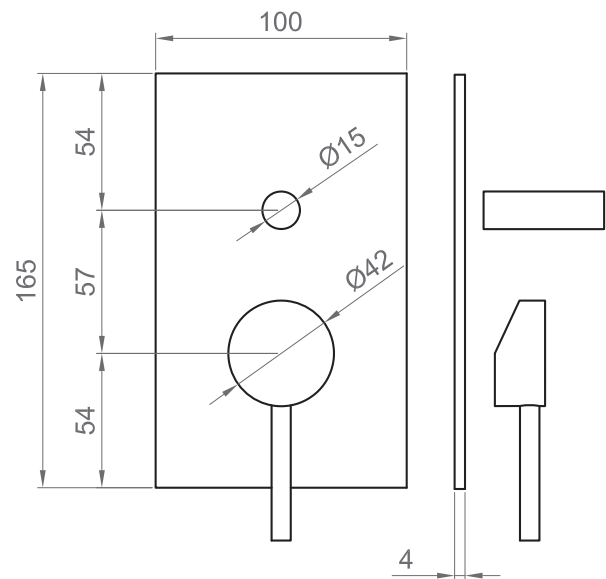

COLLEZIONE / COLLECTION

Viktor

IMMAGINE PRODOTTO / PRODUCT IMAGE

DISEGNO TECNICO / TECHNICAL DRAWING

DESCRIZIONE / DESCRIPTION

Tipologia di prodotto / Product type

Set esterno per incasso doccia universale a 2 vie, costituito da piastra rettangolare, leva e deviatore. /

External set for universal concealed 2-ways shower mixer, composed by rectangular plate, handle and diverter.

Compatibilità / Compatibility

Da utilizzare in abbinamento al corpo incasso doccia universale a 2 vie BT UNI C IN04. Non incluso. / To be used in combination with the BT UNI C IN04 2-ways universal shower concealed body. Not included.

ARTICOLO / ITEM

BT VIK C IN05

INFORMAZIONI / INFORMATION

Materiale / Material

Ottone / Brass

Finitura / Finish

C = Cromo / Chrome