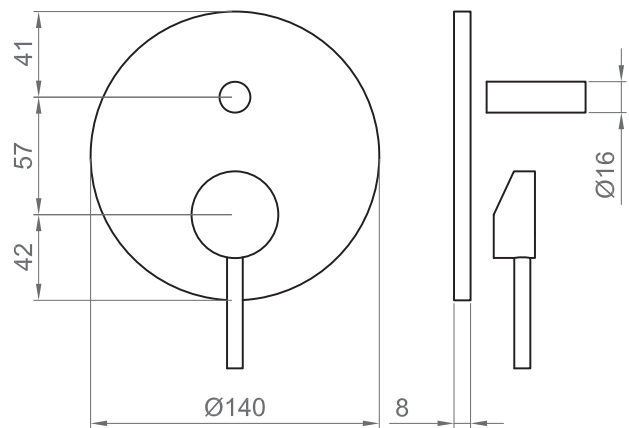

COLLEZIONE / COLLECTION

Viktor

IMMAGINE PRODOTTO / PRODUCT IMAGE

DISEGNO TECNICO / TECHNICAL DRAWING

DESCRIZIONE / DESCRIPTION

Tipologia di prodotto / Product type

Set esterno per incasso doccia universale a 2 vie, costituito da piastra tonda, leva e deviatore. /

External set for universal concealed 2-ways shower mixer, composed by round plate, handle and diverter.

Compatibilità / Compatibility

Da utilizzare in abbinamento al corpo incasso doccia universale a 2 vie BT UNI C IN04. Non incluso. / To be used in combination with the BT UNI C IN04 2-ways universal shower concealed body. Not included.

ARTICOLO / ITEM

BT VIK C IN04

INFORMAZIONI / INFORMATION

Materiale / Material

Ottone / Brass

Finitura / Finish

C = Cromo / Chrome