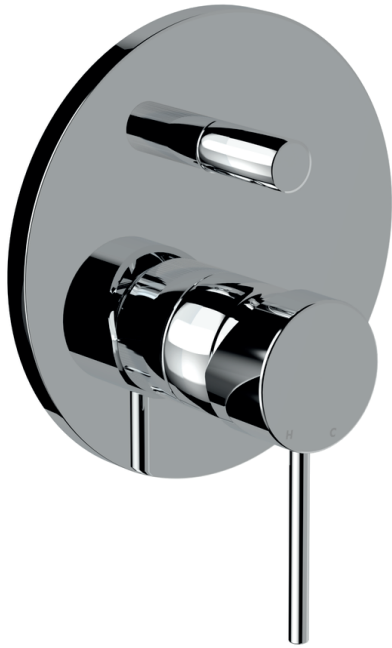

COLLEZIONE / COLLECTION

Viktor

IMMAGINE PRODOTTO / PRODUCT IMAGE

DISEGNO TECNICO / TECHNICAL DRAWING

DESCRIZIONE / DESCRIPTION

Tipologia di prodotto / Product type

Set esterno per incasso doccia universale a 2 vie, costituito da piastra tonda, leva e deviatore. /

External set for universal concealed 2-ways shower mixer, composed by round plate, handle and diverter.

Compatibilità / Compatibility

Da utilizzare in abbinamento al corpo incasso doccia universale a 2 vie BT UNI C IN04. Non incluso. / To be used in combination with the BT UNI C IN04 2-ways universal shower concealed body. Not included.

ARTICOLO / ITEM

BT VIK C IN04

INFORMAZIONI / INFORMATION

Materiale / Material

Ottone / Brass

Finitura / Finish

C = Cromo / Chrome