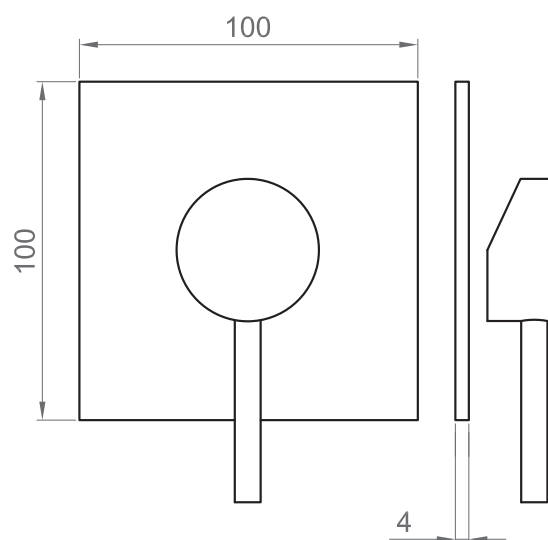

COLLEZIONE / COLLECTION

Viktor

IMMAGINE PRODOTTO / PRODUCT IMAGE

DISEGNO TECNICO / TECHNICAL DRAWING

DESCRIZIONE / DESCRIPTION

Tipologia di prodotto / Product type

Set esterno per incasso doccia universale a 1 via, costituito da piastra quadra e leva. /

External set for universal concealed 1-way shower mixer, composed by square plate and handle.

Compatibilità / Compatibility

Da utilizzare in abbinamento al corpo incasso doccia universale a 1 via BT UNI C IN03. Non incluso. / To be used in combination with the BT UNI C IN03 1-way universal shower concealed body. Not included.

ARTICOLO / ITEM

BT VIK C IN03

INFORMAZIONI / INFORMATION

Materiale / Material

Ottone / Brass

Finitura / Finish

C = Cromo / Chrome