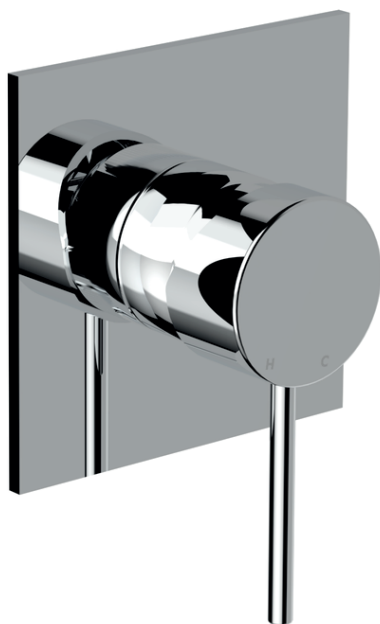

COLLEZIONE / COLLECTION

Viktor

IMMAGINE PRODOTTO / PRODUCT IMAGE

DISEGNO TECNICO / TECHNICAL DRAWING

DESCRIZIONE / DESCRIPTION

Tipologia di prodotto / Product type

Set esterno per incasso doccia universale a 1 via, costituito da piastra quadra e leva. /

External set for universal concealed 1-way shower mixer, composed by square plate and handle.

Compatibilità / Compatibility

Da utilizzare in abbinamento al corpo incasso doccia universale a 1 via BT UNI C IN03. Non incluso. / To be used in combination with the BT UNI C IN03 1-way universal shower concealed body. Not included.

ARTICOLO / ITEM

BT VIK C IN03

INFORMAZIONI / INFORMATION

Materiale / Material

Ottone / Brass

Finitura / Finish

C = Cromo / Chrome