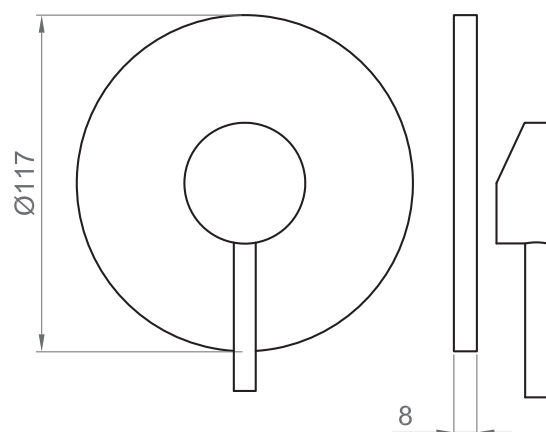

COLLEZIONE / COLLECTION

Viktor

IMMAGINE PRODOTTO / PRODUCT IMAGE

DESCRIZIONE / DESCRIPTION

Tipologia di prodotto / Product type

Set esterno per incasso doccia universale a 1 via, costituito da piastra tonda e leva. /

External set for universal concealed 1-way shower mixer, composed by round plate and handle.

Compatibilità / Compatibility

Da utilizzare in abbinamento al corpo incasso doccia universale a 1 via BT UNI C IN03. Non incluso. / To be used in combination with the BT UNI C IN03 1-way universal shower concealed body. Not included.

DISEGNO TECNICO / TECHNICAL DRAWING

ARTICOLO / ITEM

BT VIK C IN02

INFORMAZIONI / INFORMATION

Materiale / Material

Ottone / Brass

Finitura / Finish

C = Cromo / Chrome