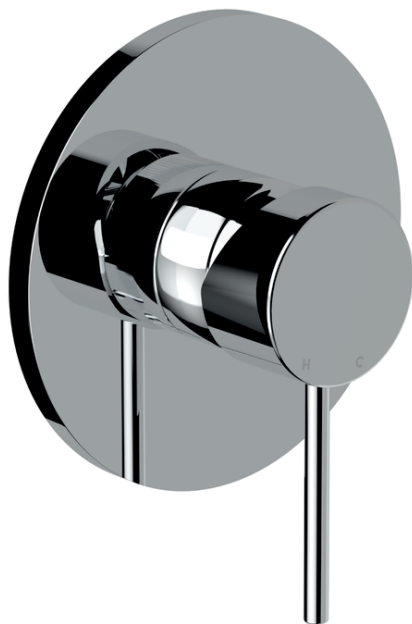

COLLEZIONE / COLLECTION

Viktor

IMMAGINE PRODOTTO / PRODUCT IMAGE

DESCRIZIONE / DESCRIPTION

Tipologia di prodotto / Product type

Set esterno per incasso doccia universale a 1 via, costituito da piastra tonda e leva. /

External set for universal concealed 1-way shower mixer, composed by round plate and handle.

Compatibilità / Compatibility

Da utilizzare in abbinamento al corpo incasso doccia universale a 1 via BT UNI C IN03. Non incluso. / To be used in combination with the BT UNI C IN03 1-way universal shower concealed body. Not included.

DISEGNO TECNICO / TECHNICAL DRAWING

ARTICOLO / ITEM

BT VIK C IN02

INFORMAZIONI / INFORMATION

Materiale / Material

Ottone / Brass

Finitura / Finish

C = Cromo / Chrome