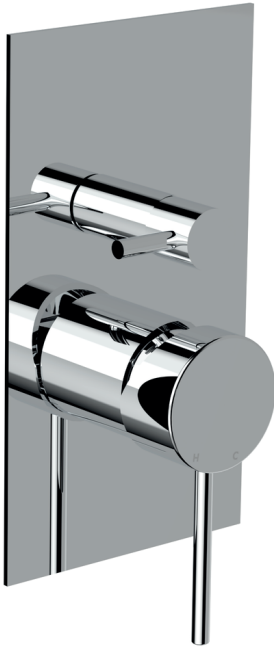

COLLEZIONE / COLLECTION

Viktor

IMMAGINE PRODOTTO / PRODUCT IMAGE

DESCRIZIONE / DESCRIPTION

Tipologia di prodotto / Product type

Set esterno per incasso doccia universale a 3 vie, costituito da piastra rettangolare, leva e deviatore. /

External set for universal concealed 3-ways shower mixer, composed by rectangular plate, handle and diverter.

Compatibilità / Compatibility

Da utilizzare in abbinamento al corpo incasso doccia universale a 3 vie BT UNI C IN06. Non incluso. / To be used in combination with the BT UNI C IN06 3-ways universal shower concealed body. Not included.

DISEGNO TECNICO / TECHNICAL DRAWING

ARTICOLO / ITEM

BT VIK C IN01

INFORMAZIONI / INFORMATION

Materiale / Material

Ottone / Brass

Finitura / Finish

C = Cromo / Chrome