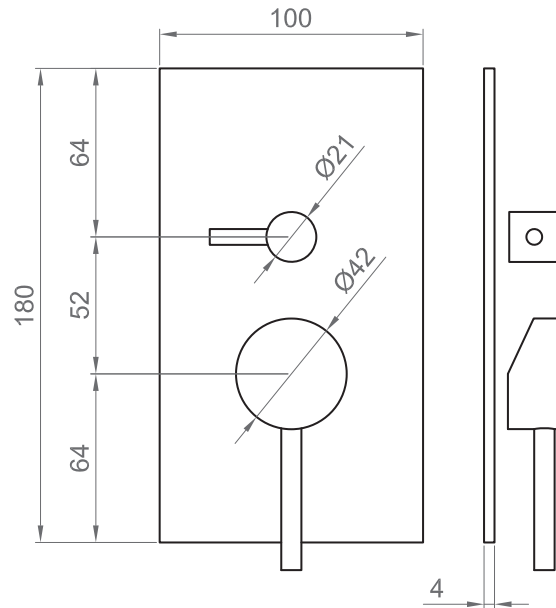

COLLEZIONE / COLLECTION

Viktor

IMMAGINE PRODOTTO / PRODUCT IMAGE

DESCRIZIONE / DESCRIPTION

Tipologia di prodotto / Product type

Set esterno per incasso doccia universale a 3 vie, costituito da piastra rettangolare, leva e deviatore. /

External set for universal concealed 3-ways shower mixer, composed by rectangular plate, handle and diverter.

Compatibilità / Compatibility

Da utilizzare in abbinamento al corpo incasso doccia universale a 3 vie BT UNI C IN06. Non incluso. / To be used in combination with the BT UNI C IN06 3-ways universal shower concealed body. Not included.

DISEGNO TECNICO / TECHNICAL DRAWING

ARTICOLO / ITEM

BT VIK C IN01

INFORMAZIONI / INFORMATION

Materiale / Material

Ottone / Brass

Finitura / Finish

C = Cromo / Chrome