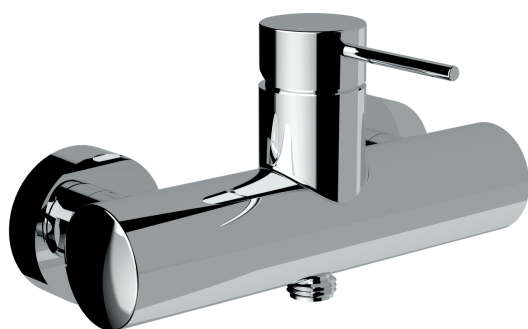

COLLEZIONE / COLLECTION

Viktor

IMMAGINE PRODOTTO / PRODUCT IMAGE