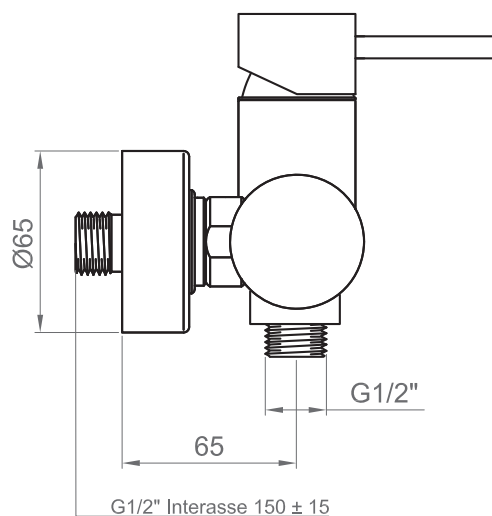

DISEGNO TECNICO / TECHNICAL DRAWING

DESCRIZIONE / DESCRIPTION

Tipologia di prodotto / Product type

Miscelatore esterno doccia con attacco per tubo flessibile. /
External shower mixer with shower flexible hose connection.

Cartuccia / Cartridge

Cartuccia con distributore a dischi ceramici Ø 35 mm. /
Cartridge with Ø 35 mm ceramic disc distributor.

Attacchi / Connections

Set di 2 eccentrici G3/4" (lato miscelatore) x G1/2" (lato
parete). Interasse adduzione idrica 150 mm. Attacco per tubo
flessibile G1/2". /

Set of 2 S-wall-unions G3/4" (mixer side) x G1/2" (wall side).
Water supply centre to centre distance 150 mm.
Connection for flexible shower hose G1/2".

ARTICOLO / ITEM

BT VIK C DO03

INFORMAZIONI / INFORMATION

Materiale / Material

Ottone / Brass

Finitura / Finish

C = Cromo / Chrome