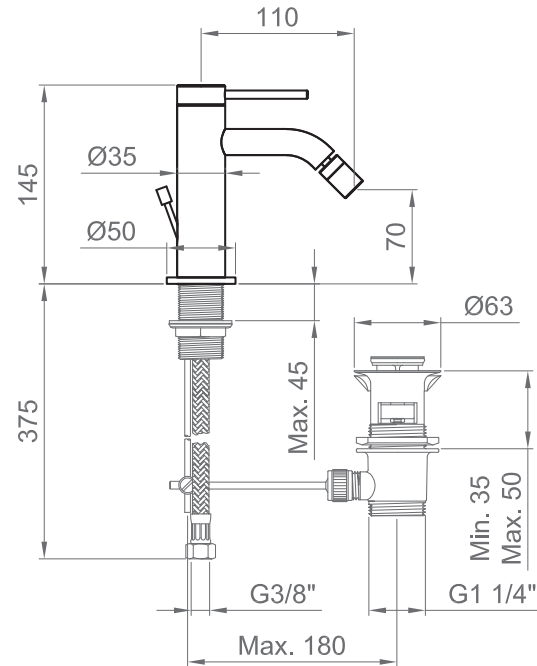

DISEGNO TECNICO / TECHNICAL DRAWING

ARTICOLO / ITEM

BT VIK C BI02

INFORMAZIONI / INFORMATION

Materiale / Material

Ottone / Brass

Finitura / Finish

C = Cromo / Chrome

Portata / Flow rate

5 l/min