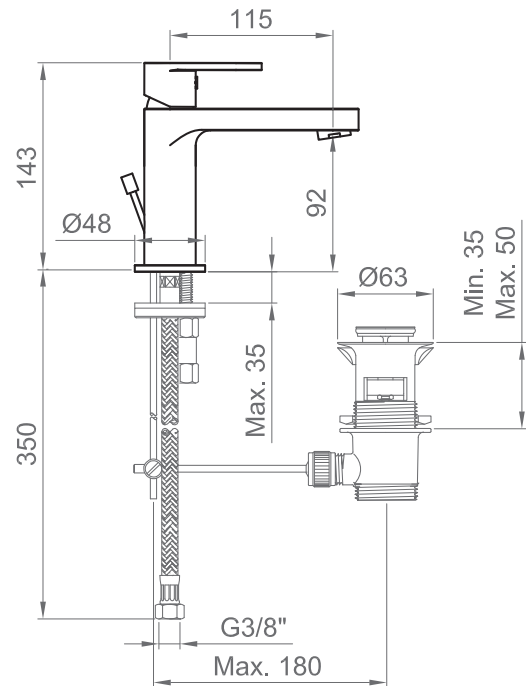

DISEGNO TECNICO / TECHNICAL DRAWING

DESCRIZIONE / DESCRIPTION

Tipologia di prodotto / Product type

Miscelatore lavabo con scarico. / Basin mixer with drain.

Cartuccia / Cartridge

Cartuccia a dischi ceramici Ø25 mm. /
Ceramic discs cartridge Ø25 mm.

Compatibilità / Compatibility

Lavabo con foro Ø35 mm e spessore massimo 35 mm. /
Basin with Ø35 mm hole and maximum thickness 35 mm.

Attacchi / Connections

Flessibili per adduzione idrica G3/8" - M10x1, lunghezza 420 mm. / Flexible hoses for water supply G3/8" - M10x1, length 420 mm.

Scarico / Drain

Scarico a salterello 1" 1/4 compreso. /
1" 1/4 pop-up waste included.

ARTICOLO / ITEM

BT VER C LA01

BT VER K LA01

INFORMAZIONI / INFORMATION

Materiale / Material

Ottone / Brass

Finitura / Finish

C = Cromo / Chrome

K = Nero opaco / Matt black

Imballo e Peso / Packaging and Weight

410x165x80 mm - 1,4 kg