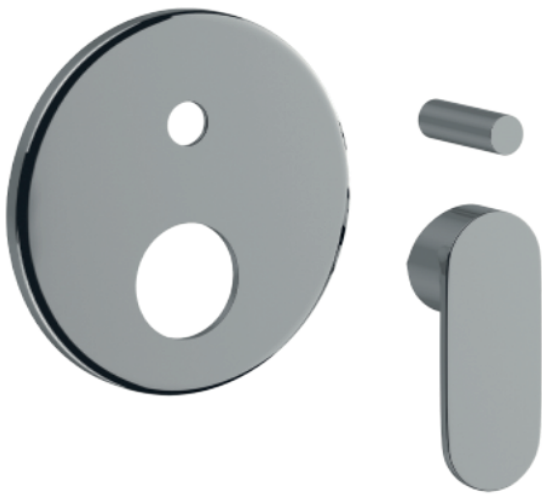

COLLEZIONE / COLLECTION

Versilia

IMMAGINE PRODOTTO / PRODUCT IMAGE