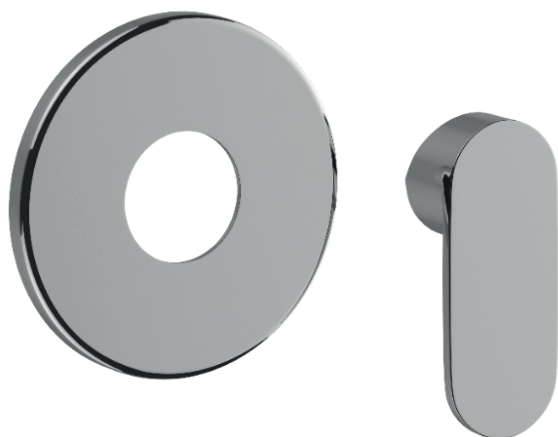

COLLEZIONE / COLLECTION

Versilia

IMMAGINE PRODOTTO / PRODUCT IMAGE

DISEGNO TECNICO / TECHNICAL DRAWING

DESCRIZIONE / DESCRIPTION

Tipologia di prodotto / Product type

Set esterno per incasso doccia universale a 1 via, costituito da piastra tonda e leva. /

External set for universal concealed 1-way shower mixer, composed by round plate and handle.

Compatibilità / Compatibility

Da utilizzare in abbinamento al corpo incasso doccia universale a 1 via senza box: / To be used in combination with 1-way universal shower concealed body without box:

BT UNI C IN03 - cromo / chrome

BT UNI K IN03 - nero opaco / matt black

Corpi ad incasso non sono inclusi nell'articolo. / Concealed bodies are not included in the article.

ARTICOLO / ITEM

BT VER C IN05

BT VER K IN08

INFORMAZIONI / INFORMATION

Materiale / Material

Ottone / Brass

Finitura / Finish

C = Cromo / Chrome

K = Nero opaco / Matt black

Imballo e Peso / Packaging and Weight

145x160x70 mm - 0,4 kg