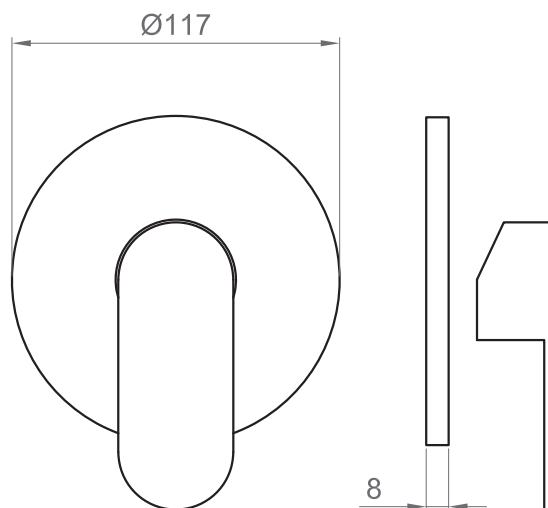

COLLEZIONE / COLLECTION

Versilia

IMMAGINE PRODOTTO / PRODUCT IMAGE

DISEGNO TECNICO / TECHNICAL DRAWING

DESCRIZIONE / DESCRIPTION

Tipologia di prodotto / Product type

Set esterno per incasso doccia universale a 1 via, costituito da piastra tonda e leva. /

External set for universal concealed 1-way shower mixer, composed by round plate and handle.

Compatibilità / Compatibility

Da utilizzare in abbinamento al corpo incasso doccia universale a 1 via senza box: / To be used in combination with 1-way universal shower concealed body without box:

INFORMAZIONI / INFORMATION

Materiale / Material

Ottone / Brass

Finitura / Finish

C = Cromo / Chrome

K = Nero opaco / Matt black

Imballo e Peso / Packaging and Weight

145x160x70 mm - 0,4 kg