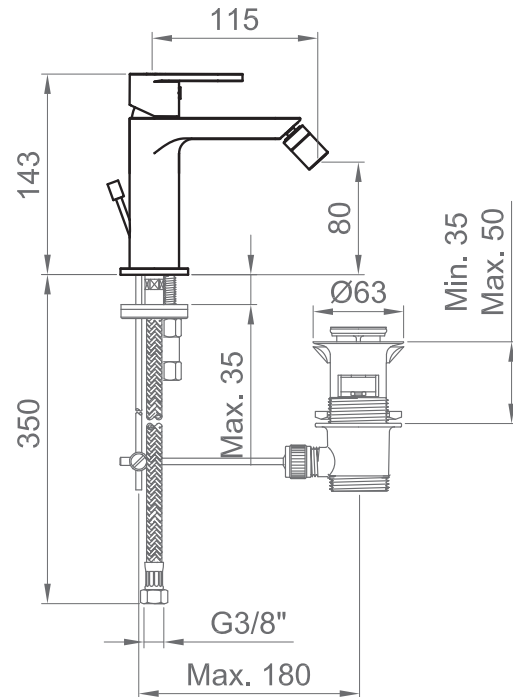

DISEGNO TECNICO / TECHNICAL DRAWING

ARTICOLO / ARTICLES

BT VER C BI01

BT VER K BI01

INFORMAZIONI / INFORMATION

Materiale / Material

Ottone / Brass

Finitura / Finish

C = Cromo / Chrome

K = Nero opaco / Matt black

Imballo e Peso / Packaging and Weight

415x165x80 mm - 1,4 kg