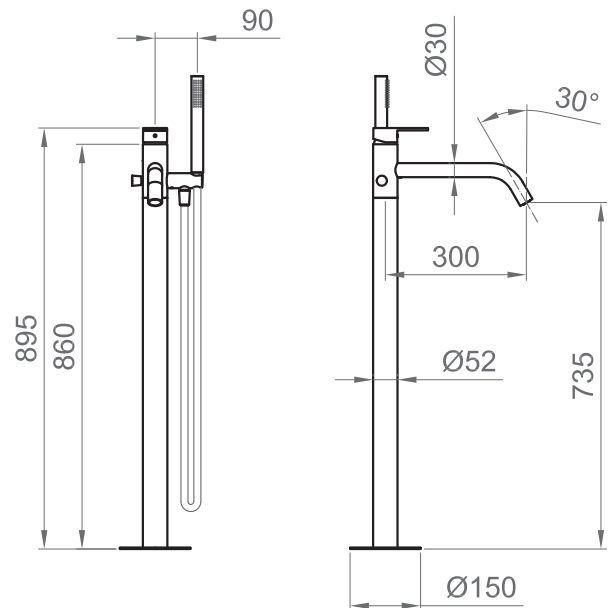

COLLEZIONE / COLLECTION

Miscelatori da terra / Standing bath mixers

IMMAGINE PRODOTTO / PRODUCT IMAGE

DISEGNO TECNICO / TECHNICAL DRAWING

DESCRIZIONE / DESCRIPTION

Tipologia di prodotto / Product type

Miscelatore da terra per vasca con doccetta tonda monofunzione e flessibile antitorsione 1500 mm, abbinabile alla serie Versilia. / Freestanding bath mixer with single function round handshower and anti-twist flexible hose 1500 mm, to be combined with Versilia serie.

Attacchi / Connections

Attacchi flessibile e doccetta G1/2". / Flexible hose and handshower G1/2" connections.

Cartuccia / Cartridge

Cartuccia a fondo piatto Ø40 mm. / Flat bottom cartridge Ø40 mm.

Aeratore / Aerator

Aeratore M24x1. Classe di portata: "full flow". / M24x1 aerator. "Full flow" flow rate class .

Compatibilità / Compatibility

Da utilizzare in abbinamento al corpo incasso universale per colonna da terra per vasca BT UNI X IN12. Non incluso. / To be used in combination with universal concealed body for freestanding bath mixer BT UNI X IN12. Not included.

ARTICOLO / ITEM

BT VER C VA07
BT VER K VA07

INFORMAZIONI / INFORMATION

Materiale / Material

Ottone / Brass

Finitura / Finish

C = Cromo / Chrome
K = Nero opaco / Matt black