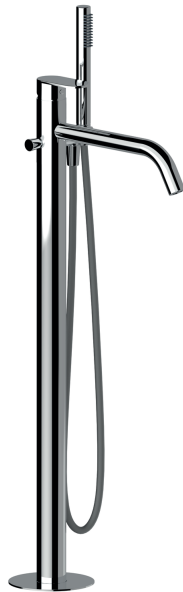

COLLEZIONE / COLLECTION

Miscelatori da terra / Standing bath mixers

IMMAGINE PRODOTTO / PRODUCT IMAGE

DISEGNO TECNICO / TECHNICAL DRAWING

DESCRIZIONE / DESCRIPTION

Tipologia di prodotto / Product type

Miscelatore da terra per vasca con doccetta tonda monofunzione e flessibile antitorsione 1500 mm, abbinabile alla serie Versilia. / Freestanding bath mixer with single function round handshower and anti-twist flexible hose 1500 mm, to be combined with Versilia serie.

Attacchi / Connections

Attacchi flessibile e doccetta G1/2". / Flexible hose and handshower G1/2" connections.

Cartuccia / Cartridge

Cartuccia a fondo piatto Ø40 mm. / Flat bottom cartridge Ø40 mm.

Aeratore / Aerator

Aeratore M24x1. Classe di portata: "full flow". / M24x1 aerator. "Full flow" flow rate class .

Compatibilità / Compatibility

Da utilizzare in abbinamento al corpo incasso universale per colonna da terra per vasca BT UNI X IN12. Non incluso. / To be used in combination with universal concealed body for freestanding bath mixer BT UNI X IN12. Not included.

ARTICOLO / ITEM

BT VER C VA07
BT VER K VA07

INFORMAZIONI / INFORMATION

Materiale / Material

Ottone / Brass

Finitura / Finish

C = Cromo / Chrome
K = Nero opaco / Matt black