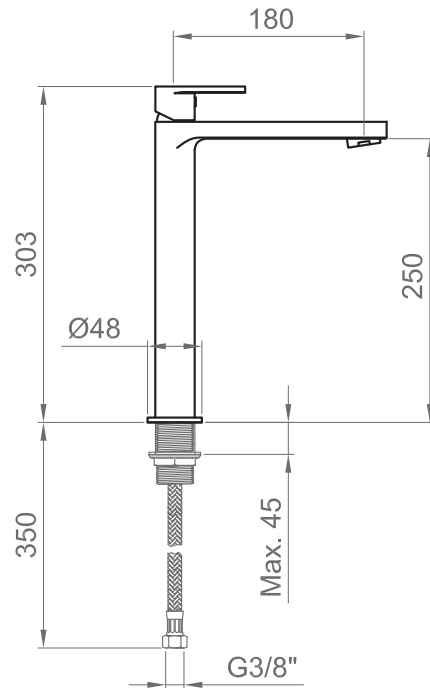

DISEGNO TECNICO / TECHNICAL DRAWING

DESCRIZIONE / DESCRIPTION

Tipologia di prodotto / Product type

Miscelatore lavabo alto senza scarico. / Basin mixer with high spout, without drain.

Cartuccia / Cartridge

Cartuccia a dischi ceramici a fondo piatto Ø25 mm. / Flat bottom ceramic discs cartridge Ø25 mm.

Compatibilità / Compatibility

Lavabo con foro Ø35 mm e spessore massimo 45 mm. / Wash basin with hole Ø35 mm and maximum thickness 45 mm.

Attacchi / Connections

Flessibili per adduzione idrica G3/8", lunghezza 580 mm. / Flexible hoses for water supply G3/8", length 580 mm.

Scarico / Drain

Non incluso nell'articolo. / Not included in this item.

ARTICOLO / ITEM

BT VER C LA03
BT VER K LA03

INFORMAZIONI / INFORMATION

Materiale / Material

Ottone / Brass

Finitura / Finish

C = Cromo / Chrome
K = Nero opaco / Matt black

Imballo e Peso / Packaging and Weight

453x265x85 mm - 1,9 kg