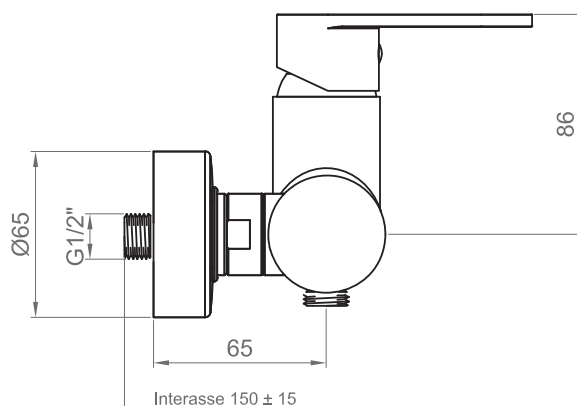

DESCRIZIONE / DESCRIPTION

Tipologia di prodotto / Product type

Miscelatore esterno doccia con attacco per tubo flessibile. / External shower mixer with shower flexible hose connection.

Cartuccia / Cartridge

Cartuccia a dischi ceramici con distributore Ø 35 mm. / Ceramic discs cartridge with distributor Ø 35 mm.

Attacchi / Connections

Set di 2 eccentrici G3/4" (lato miscelatore) x G1/2" (lato parete). Interasse adduzione idrica 150 mm. Attacco per tubo flessibile G1/2". /

Set of 2 S-wall-unions G3/4" (mixer side) x G1/2" (wall side). Water supply centre to centre distance 150 mm. Connection for flexible shower hose G1/2".

ARTICOLO / ITEM

BT VER C DO04

INFORMAZIONI / INFORMATION

Materiale / Material

Ottone / Brass

Finitura / Finish

C = Cromo / Chrome

Imballo e Peso / Packaging and Weight

255x145x175 mm - 2,6 kg