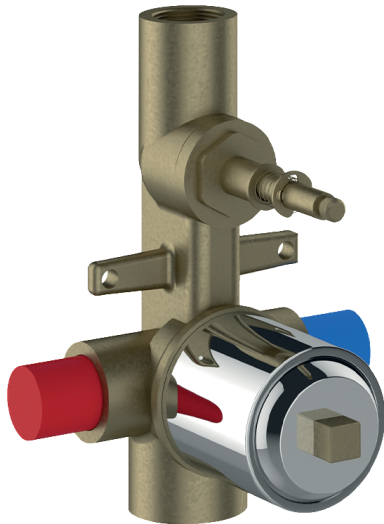

COLLEZIONE / COLLECTION

Incassi universali

IMMAGINE PRODOTTO / PRODUCT IMAGE

DISEGNO TECNICO / TECHNICAL DRAWING

DESCRIZIONE / DESCRIPTION

Tipologia di prodotto / Product Type

Corpo incasso doccia universale a due vie con box. Uscita principale in basso, uscita secondaria in alto. /

Universal concealed 2-way shower mixer with box. Main water outlet at the bottom, secondary outlet at the top.

Cartucce / Cartridges

Cartuccia a dischi ceramici Ø35 mm. /
Ø35 mm ceramic discs cartridge.

Deviatore / Diverter

Deviatore a molla con azionamento a pressione. Pressione minima 1,5 bar. /
Spring diverter with pressure drive. Minimum pressure 1,5 bar.

Compatibilità / Compatibility

Compatibile con set esterni a 2 vie delle serie Convivio, Stilnovo, Versilia, Italia-R e Viktor. /
Compatible with 2-ways external sets from the Convivio, Stilnovo, Versilia, Italia-R and Viktor series.

ARTICOLO / ITEM

BT UNI C IN04
BT UNI K IN04

INFORMAZIONI / INFORMATION

Materiale / Material

Ottone / Brass

Finitura / Finish

C = Cromo / Chrome
K = Nero opaco / Matt black

Portata / Flow rate