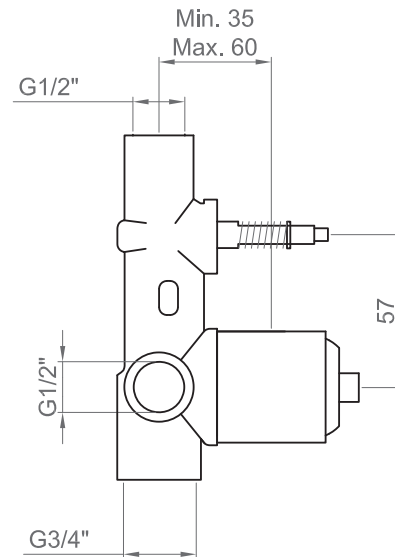

COLLEZIONE / COLLECTION

Incassi universali

IMMAGINE PRODOTTO / PRODUCT IMAGE

DISEGNO TECNICO / TECHNICAL DRAWING

DESCRIZIONE / DESCRIPTION

Tipologia di prodotto / Product Type

Corpo incasso doccia universale a due vie con box. Uscita principale in basso, uscita secondaria in alto. /

Universal concealed 2-way shower mixer with box. Main water outlet at the bottom, secondary outlet at the top.

Cartucce / Cartridges

Cartuccia a dischi ceramici Ø35 mm. /
Ø35 mm ceramic discs cartridge.

ARTICOLO / ITEM

BT UNI C IN04
BT UNI K IN04

INFORMAZIONI / INFORMATION

Materiale / Material

Ottone / Brass

Finitura / Finish

C = Cromo / Chrome
K = Nero opaco / Matt black

Portata / Flow rate

Uscita soffione / Shower head exit: 40 l/min
Uscita doccetta / Hand shower exit: 25 l/min

Pressione di esercizio / Operating pressure

3 bar

Imballo e peso / Packaging and weight

150x160x70 mm - 1,1 kg