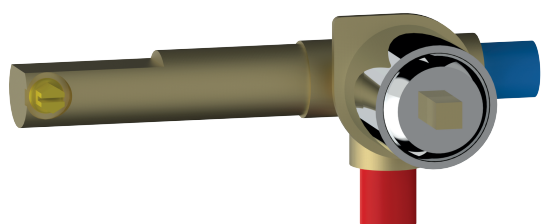

COLLEZIONE / COLLECTION

Incassi universali

IMMAGINE PRODOTTO / PRODUCT IMAGE

DISEGNO TECNICO / TECHNICAL DRAWING

DESCRIZIONE / DESCRIPTION

Tipologia di prodotto / Product Type

Corpo ad incasso universale per miscelatore lavabo a parete. /

Universal concealed body for wall-mounted basin mixer.

Cartucce / Cartridges

Cartuccia a dischi ceramici Ø 35 mm. /
Ø35 mm ceramic discs cartridge.

Compatibilità / Compatibility

Abbinabile alla serie Viktor, Versilia, Italia-R, Convivio, Stilnovo. / Pairing with Viktor, Versilia, Italia-R, Convivio, Stilnovo series.

ARTICOLO / ITEM

BT UNI C IN14

BT UNI K IN14

INFORMAZIONI / INFORMATION

Materiale / Material

Ottone / Brass

Finitura / Finish

C = Cromo / Chrome

K = Nero opaco / Matt black

Peso / Weight

0,9 kg