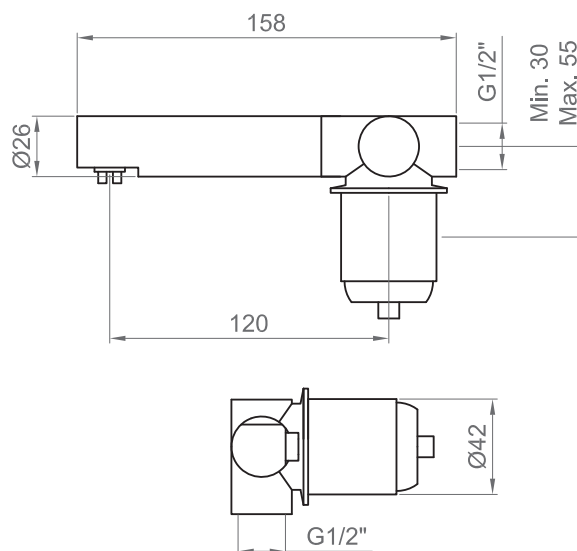

COLLEZIONE / COLLECTION

Incassi universali

IMMAGINE PRODOTTO / PRODUCT IMAGE

DISEGNO TECNICO / TECHNICAL DRAWING

DESCRIZIONE / DESCRIPTION

Tipologia di prodotto / Product Type

Corpo ad incasso universale per miscelatore lavabo a parete. /

Universal concealed body for wall-mounted basin mixer.

Cartucce / Cartridges

Cartuccia a dischi ceramici Ø 35 mm. /
Ø35 mm ceramic discs cartridge.

Compatibilità / Compatibility

Abbinabile alla serie Viktor, Versilia, Italia-R, Convivio, Stilnovo. / Pairing with Viktor, Versilia, Italia-R, Convivio, Stilnovo series.

ARTICOLO / ITEM

BT UNI C IN14

BT UNI K IN14

INFORMAZIONI / INFORMATION

Materiale / Material

Ottone / Brass

Finitura / Finish

C = Cromo / Chrome

K = Nero opaco / Matt black

Peso / Weight

0,9 kg