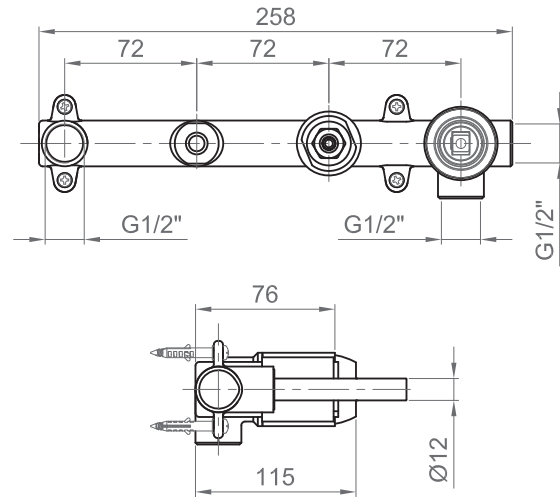

COLLEZIONE / COLLECTION

Incassi universali

IMMAGINE PRODOTTO / PRODUCT IMAGE

DISEGNO TECNICO / TECHNICAL DRAWING

DESCRIZIONE / DESCRIPTION

Tipologia di prodotto / Product Type

Corpo incasso vasca universale per miscelatore monocomando con deviatore, bocca e doccia. /

Bath universal concealed body for mixer with diverter, spout and hand shower.

Cartucce / Cartridges

Cartuccia a dischi ceramici Ø35 mm. /
Ø35 mm ceramic discs cartridge.

Deviatore / Diverter

Deviatore a 2 vie con cartuccia a dischi ceramici. / 2 ways diverter cartridge with ceramic discs.

ARTICOLO / ITEM

BT UNI C IN10

BT UNI K IN10

INFORMAZIONI / INFORMATION

Materiale / Material

Ottone / Brass

Dimensioni / Dimensions

Ingombro totale / Total size: 258x56.5x115 mm

Imballo / Packaging: 400x160x70 mm

Peso / Weight

1,6 kg

Finitura / Finishing

C = Cromo / Chrome

K = Nero opaco / Matt black