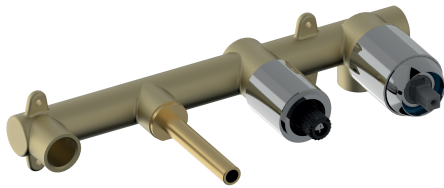

COLLEZIONE / COLLECTION

Incassi universali

IMMAGINE PRODOTTO / PRODUCT IMAGE

DISEGNO TECNICO / TECHNICAL DRAWING

DESCRIZIONE / DESCRIPTION

Tipologia di prodotto / Product Type

Corpo incasso vasca universale per miscelatore monocomando con deviatore, bocca e doccia. /

Bath universal concealed body for mixer with diverter, spout and hand shower.

Cartucce / Cartridges

Cartuccia a dischi ceramici Ø35 mm. /
Ø35 mm ceramic discs cartridge.

Deviatore / Diverter

Deviatore a 2 vie con cartuccia a dischi ceramici. / 2 ways diverter cartridge with ceramic discs.

ARTICOLO / ITEM

BT UNI C IN10

BT UNI K IN10

INFORMAZIONI / INFORMATION

Materiale / Material

Ottone / Brass

Dimensioni / Dimensions

Ingombro totale / Total size: 258x56.5x115 mm

Imballo / Packaging: 400x160x70 mm

Peso / Weight

1,6 kg

Finitura / Finishing

C = Cromo / Chrome

K = Nero opaco / Matt black