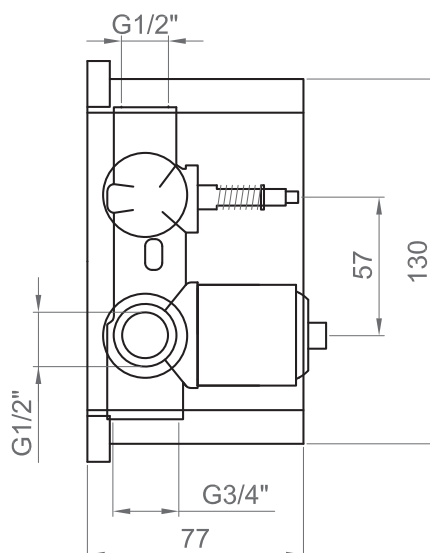

DISEGNO TECNICO / TECHNICAL DRAWING

DESCRIZIONE / DESCRIPTION

Tipologia di prodotto / Product Type

Corpo incasso doccia universale a due vie con box. Uscita principale in basso, uscita secondaria in alto. /

Universal concealed 2-way shower mixer with box. Main water outlet at the bottom, secondary outlet at the top.

Cartucce / Cartridges

Cartuccia a dischi ceramici Ø35 mm. /
Ø35 mm ceramic discs cartridge.

Deviatore / Diverter

Deviatore a molla con azionamento a pressione. Pressione minima 1,5 bar. /

Spring diverter with pressure drive. Minimum pressure 1,5 bar.

Compatibilità / Compatibility

Compatibile con set esterni a 2 vie con piastre rettangolari delle serie Convivio, Stilnovo, Versilia, Italia-R e Viktor. /
Compatible with 2-ways external sets with rectangular plates from the Convivio, Stilnovo, Versilia, Italia-R and Viktor series.

ARTICOLO / ITEM

BT UNI C IN07

INFORMAZIONI / INFORMATION

Materiale / Material

Ottone / Brass

Finitura / Finish

C = Cromo / Chrome

Portata / Flow rate

Uscita soffione / Shower head exit: 40 l/min

Uscita doccia / Hand shower exit: 25 l/min

Pressione di esercizio / Operating pressure

3 bar

Imballo e Peso / Packaging and Weight

160x160x180 mm - 1,2 kg