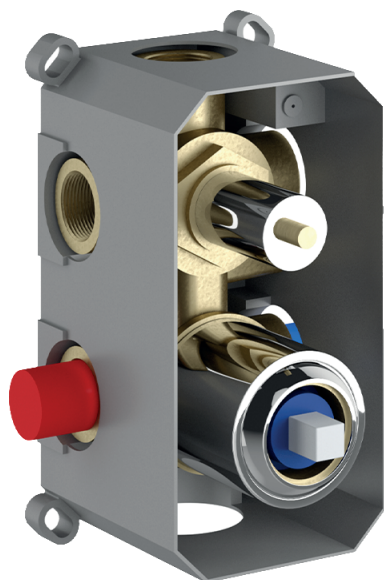

COLLEZIONE / COLLECTION

Incassi universali

IMMAGINE PRODOTTO / PRODUCT IMAGE

DISEGNO TECNICO / TECHNICAL DRAWING

DESCRIZIONE / DESCRIPTION

Tipologia di prodotto / Product Type

Corpo ad incasso doccia universale a tre vie con box. /
Universal concealed 3-way shower mixer with box.

Cartucce / Cartridges

Cartuccia a dischi ceramici Ø35 mm. /
Ø35 mm ceramic discs cartridge.

Deviatore / Diverter

Deviatore a dischi ceramici con azionamento a rotazione. /
Ceramic disc diverter with rotation drive.

Compatibilità / Compatibility

Per soluzioni doccia con tre punti di erogazione come soffione con funzione pioggia e cascata e kit doccia. Abbinabile alla serie Convivio, Stilnovo, Versilia, Italia-R e Viktor. /
For shower solutions with three spout points such as a shower head with rain and waterfall function and shower kit. Pairing with Convivio, Stilnovo, Versilia, Italia-R and Viktor series.

ARTICOLO / ITEM

BT UNI C IN06

INFORMAZIONI / INFORMATION

Materiale / Material

Ottone / Brass

Finitura / Finish

C = Cromo / Chrome

Imballo e Peso / Packaging and Weight