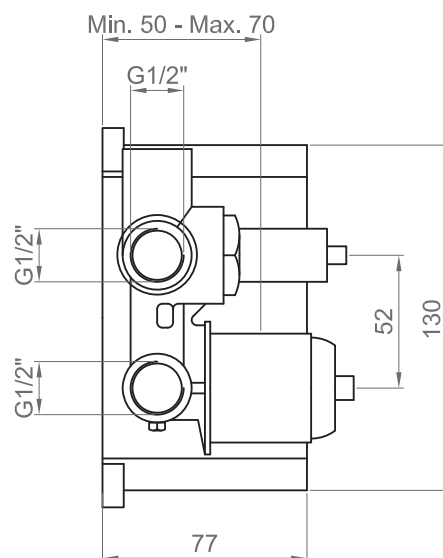

COLLEZIONE / COLLECTION

Incassi universali

IMMAGINE PRODOTTO / PRODUCT IMAGE

DISEGNO TECNICO / TECHNICAL DRAWING

DESCRIZIONE / DESCRIPTION

Tipologia di prodotto / Product Type

Corpo ad incasso doccia universale a tre vie con box. /
Universal concealed 3-way shower mixer with box.

Cartucce / Cartridges

Cartuccia a dischi ceramici Ø35 mm. /
Ø35 mm ceramic discs cartridge.

Deviatore / Diverter

Deviatore a dischi ceramici con azionamento a rotazione. /
Ceramic disc diverter with rotation drive.

ARTICOLO / ITEM

BT UNI C IN06

INFORMAZIONI / INFORMATION

Materiale / Material

Ottone / Brass

Finitura / Finish

C = Cromo / Chrome

Imballo e Peso / Packaging and Weight

140x140x80 mm - 1,1 kg