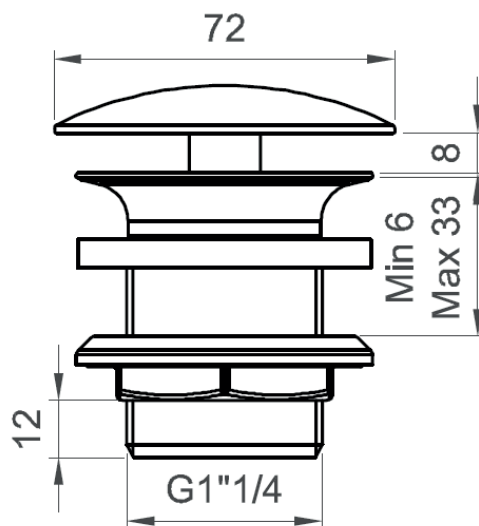

COLLEZIONE / COLLECTION

Pilette

IMMAGINE PRODOTTO / PRODUCT IMAGE

DISEGNO TECNICO / TECHNICAL DRAWING

DESCRIZIONE / DESCRIPTION

Tipologia di prodotto / Product type

Piletta tonda 1" 1/4 click clack con calotta in ceramica e possibilità di configurarla con scarico libero. / 1" 1/4 pop-up waste with ceramic cap and free flow option.

ARTICOLO / ITEM

BT SCA L VR67
BT SCA O VR67
BT SCA B VR67
BT SCA P VR67
BT SCA N VR67

COMPATIBILITA' / COMPATIBILITY

Lavabo e bidet / Basin and bidet

Compatibile con scarichi da 1"1/4. / Compatible with 1"1/4 drain.

INFORMAZIONI / INFORMATION

Materiale / Material

Ottone / Brass

Finitura / Finishing

L = Bianco lucido / Glossy white
O = Bianco opaco / Matt white
B = Basalto opaco / Matt basalt
P = Cappuccino opaco / Matt cappuccino
N = Nero opaco / Matt black