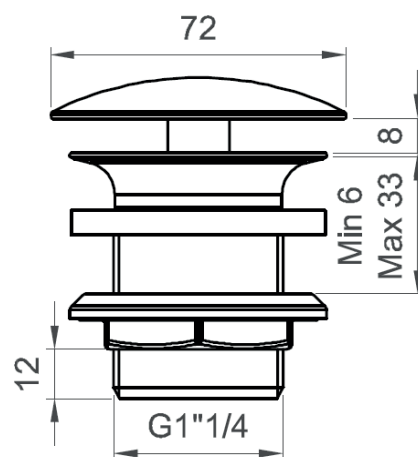

### DESCRIZIONE / DESCRIPTION

**Tipologia di prodotto / Product type**  
 Piletta tonda 1" 1/4 con scarico libero. /  
 1" 1/4 waste with free flow.