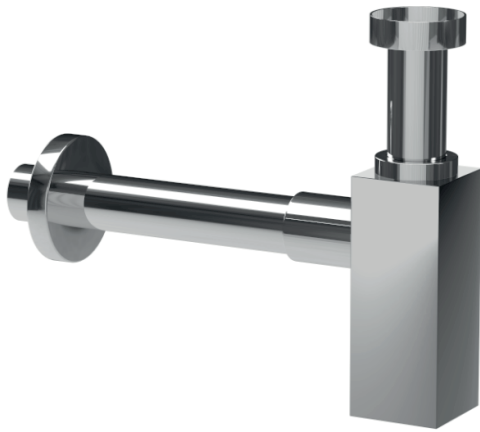

COLLEZIONE / COLLECTION

Sifoni

IMMAGINE PRODOTTO / PRODUCT IMAGE

DISEGNO TECNICO / TECHNICAL DRAWING

DESCRIZIONE / DESCRIPTION

Tipologia di prodotto / Product type

Sifone quadrato 1" 1/4. La parte quadrata del sifone è in ottone verniciato bianco / 1" 1/4" square trap. The square part of the trap is in white painted brass,

COMPATIBILITA' / COMPATIBILITY

Lavabo / Basin

Ideale per il collegamento dei lavabi da appoggio con sifone che rimarrà a vista / Ideal for connecting countertop washbasins with trap that will remain visible.

ARTICOLO / ITEM

BT SCA C VR41
BT SCA K VR41

INFORMAZIONI/ INFORMATION

Materiale / Material

Ottone / Brass

Finitura / Finishing

C =  Cromo / Chrome

K =  Nero opaco / Matt Black