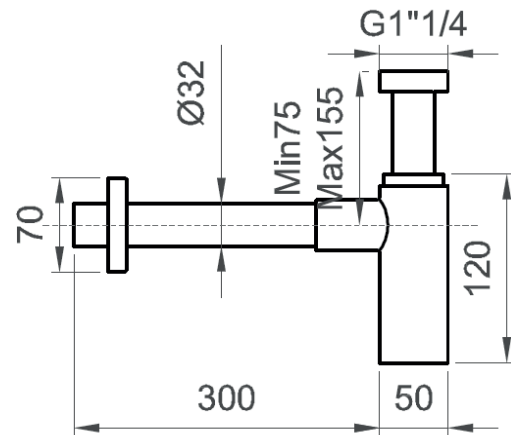

COLLEZIONE / COLLECTION

Sifoni

IMMAGINE PRODOTTO / PRODUCT IMAGE

DISEGNO TECNICO / TECHNICAL DRAWING

DESCRIZIONE / DESCRIPTION

Tipologia di prodotto / Product type

Sifone quadrato 1" 1/4. La parte quadrata del sifone è in ottone verniciato bianco / 1" 1/4" square trap. The square part of the trap is in white painted brass,

COMPATIBILITA' / COMPATIBILITY

Lavabo / Basin

Ideale per il collegamento dei lavabi da appoggio con sifone che rimarrà a vista / Ideal for connecting countertop washbasins with trap that will remain visible.

ARTICOLO / ITEM

BT SCA C VR41
BT SCA K VR41

INFORMAZIONI/ INFORMATION

Materiale / Material

Ottone / Brass

Finitura / Finishing

C =  Cromo / Chrome

K =  Nero opaco / Matt Black