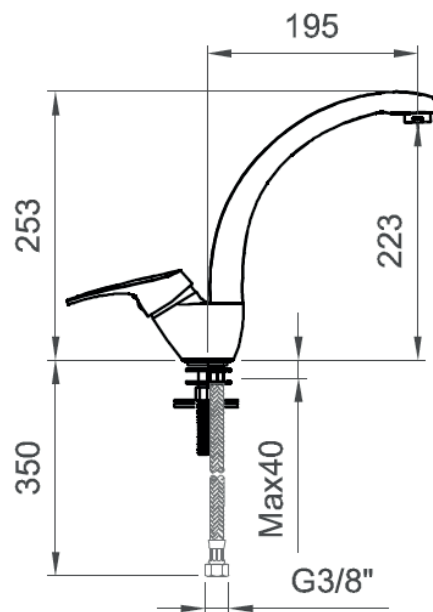

### DESCRIZIONE / DESCRIPTION

**Tipologia di prodotto / Product type**

Miscelatore lavello orientabile. /  
Swivel spout sink mixer.

**Cartuccia / Cartridge**

Dischi in ceramica Ø40 mm. / Ceramic discs Ø40 mm.

**Compatibilità / Compatibility**

Lavello con foro Ø35 mm e spessore max. 40 mm. /  
Sink with hole Ø35 mm and max. width 40 mm.

**Attacchi / Connections**

G3/8"

### INFORMAZIONI / INFORMATION

**Materiale / Material**

Ottone / Brass

**Finitura / Finish**

Cromo / Chrome

**Imballo / Packaging**

400x160x70 - 1,4 kg