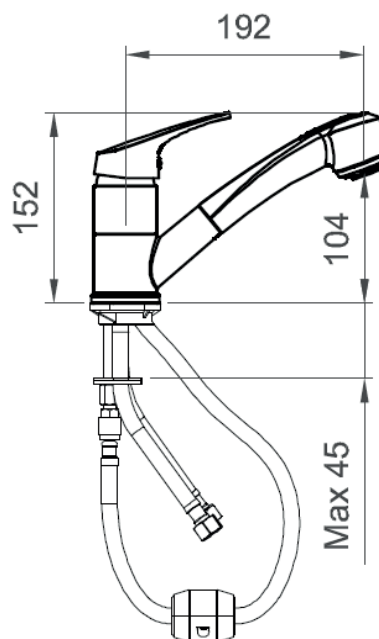

COLLEZIONE / COLLECTION

Cucina / Kitchen Taps

IMMAGINE PRODOTTO / PRODUCT IMAGE

DISEGNO TECNICO / TECHNICAL DRAWING

DESCRIZIONE / DESCRIPTION

Tipologia di prodotto / Product type

Miscelatore lavello orientabile con doccetta estraibile. / Swivel spout sink mixer, with 2-jet ABS pull-out spray.

Cartuccia / Cartridge

Dischi in ceramica Ø40 mm. / Ceramic discs Ø40 mm.

Compatibilità / Compatibility

Lavello con foro Ø35 mm e spessore max. 45 mm. / Sink with hole Ø35 mm and max. width 45 mm.

ARTICOLO / ITEM

BT KIM C LA03

INFORMAZIONI / INFORMATION

Materiale / Material

Ottone / Brass

Finitura / Finish

Cromo / Chrome

Imballo / Packaging

415x215x80 - 2 kg