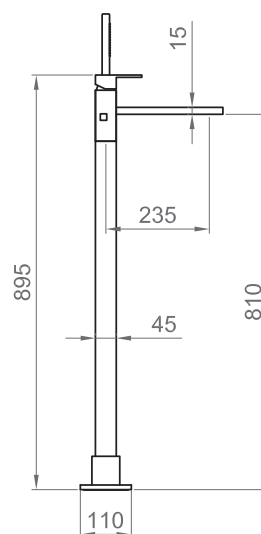

COLLEZIONE / COLLECTION

Miscelatori da terra / Standing bath mixers

IMMAGINE PRODOTTO / PRODUCT IMAGE

DISEGNO TECNICO / TECHNICAL DRAWING

DESCRIZIONE / DESCRIPTION

Tipologia di prodotto / Product Type

Colonna da terra per vasca con doccetta rettangolare monofunzione e flessibile antitorsione da 1500 mm. / Freestanding bath mixer with single-function rectangular hand shower and 1500 mm anti-twist hose.

Attacchi / Connections

Attacchi flessibile e doccetta G1/2". / Flexible hose and handshower G1/2" connections.

Cartuccia / Cartridge

Cartuccia a fondo piatto a dischi ceramici Ø35 mm. / Ceramic disks flat bottom cartridge Ø35 mm.

ARTICOLO / ITEM

BT ITR C VA05

BT ITR K VA05

INFORMAZIONI / INFORMATION

Materiale / Material

Ottone / Brass

Finitura / Finish

C = Cromo / Chrome

K = Nero opaco / Matt Black

Imballo / Packaging

980x380x180 mm - 16 kg