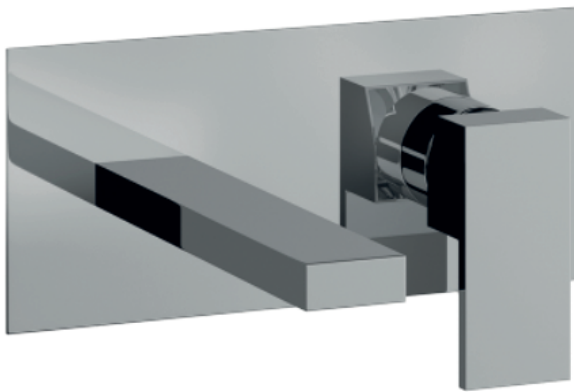

COLLEZIONE / COLLECTION

Italia R

IMMAGINE PRODOTTO / PRODUCT IMAGE