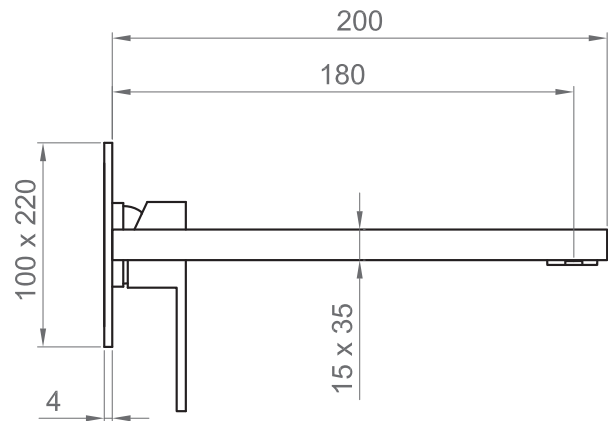

DISEGNO TECNICO / TECHNICAL DRAWING

DESCRIZIONE / DESCRIPTION

Tipologia di prodotto / Product Type

Set esterno per miscelatore lavabo a parete costituito da una piastra rettangolare 100x220 mm, bocca lunga 180 mm e leva. / External set for wall-mounted basin mixer, composed by one rectangular plate 100x220 mm, 180 mm long spout and handle.

Compatibilità / Compatibility

Da utilizzare in abbinamento ai seguenti corpi ad incasso universali con o senza box: / To be used in combination with following universal concealed bodies with or without:

BT UNI C IN05 - cromo senza box / chrome without box
BT UNI K IN05 - nero opaco senza box / matt black without box
BT UNI C IN14 - cromo con box / chrome with box
BT UNI K IN14 - nero opaco con box / matt black with box

Corpi ad incasso non sono inclusi nell'articolo. /
Concealed bodies are not included in the article.

ARTICOLO / ITEM

BT ITR C LA19
BT ITR K LA21

INFORMAZIONI / INFORMATION

Materiale / Material

Ottone / Brass

Finitura / Finish

C = Cromo / Chrome
K = Nero opaco / Matt black

Imballo e Peso / Packaging and Weight

175x200x90 mm - 1,8 kg