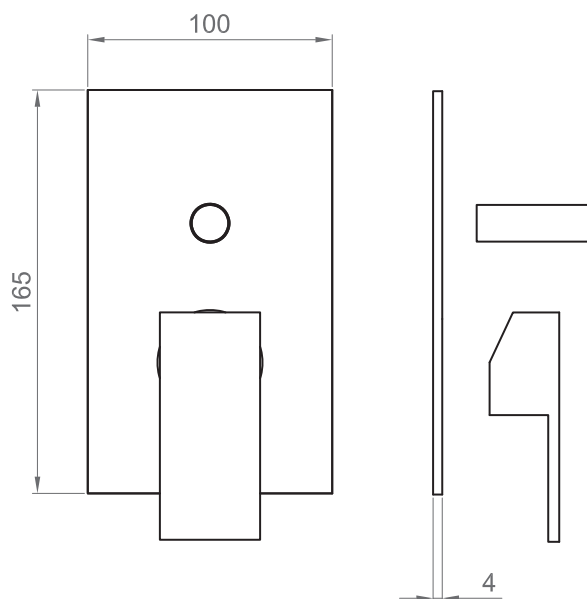

COLLEZIONE / COLLECTION

Italia R

IMMAGINE PRODOTTO / PRODUCT IMAGE

DISEGNO TECNICO / TECHNICAL DRAWING

DESCRIZIONE / DESCRIPTION

Tipologia di prodotto / Product type

Set esterno per incasso doccia universale a 2 vie, costituito da piastra rettangolare, leva e deviatore. /

External set for universal concealed 2-ways shower mixer, composed by rectangular plate, handle and diverter.

Compatibilità / Compatibility

Da utilizzare in abbinamento ai seguenti corpi ad incasso universali a 2 vie: / To be used in combination with following 2-ways universal concealed bodies:

BT UNI C IN04 - cromo senza box / chrome without box

BT UNI K IN04 - nero opaco senza box / matt black without box

BT UNI C IN07 - cromo con box / chrome with box

Corpi ad incasso non sono inclusi nell'articolo. / Concealed bodies are not included in the article.

K = Nero opaco / Matt black

Imballo e Peso / Packaging and Weight

240x150x70 mm - 0,8 kg