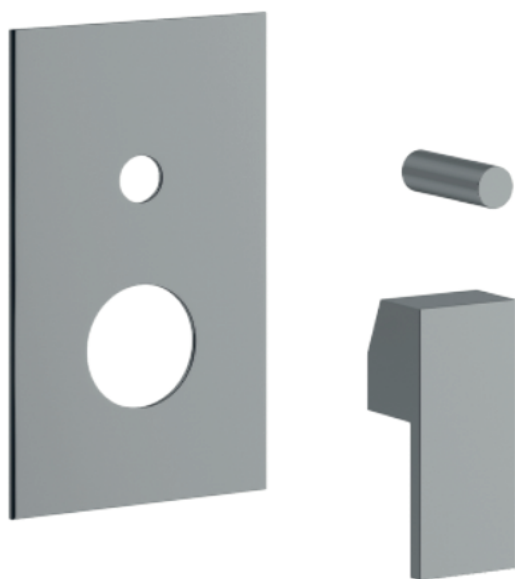

COLLEZIONE / COLLECTION

Italia R

IMMAGINE PRODOTTO / PRODUCT IMAGE

DISEGNO TECNICO / TECHNICAL DRAWING

DESCRIZIONE / DESCRIPTION

Tipologia di prodotto / Product type

Set esterno per incasso doccia universale a 2 vie, costituito da piastra rettangolare, leva e deviatore. /

External set for universal concealed 2-ways shower mixer, composed by rectangular plate, handle and diverter.

Compatibilità / Compatibility

Da utilizzare in abbinamento ai seguenti corpi ad incasso universali a 2 vie: / To be used in combination with following 2-ways universal concealed bodies:

BT UNI C IN04 - cromo senza box / chrome without box

BT UNI K IN04 - nero opaco senza box / matt black without box

BT UNI C IN07 - cromo con box / chrome with box

Corpi ad incasso non sono inclusi nell'articolo. / Concealed bodies are not included in the article.

ARTICOLO / ITEM

BT ITR C IN04

BT ITR K IN07

INFORMAZIONI / INFORMATION

Materiale / Material

Ottone / Brass

Finitura / Finish

C = Cromo / Chrome