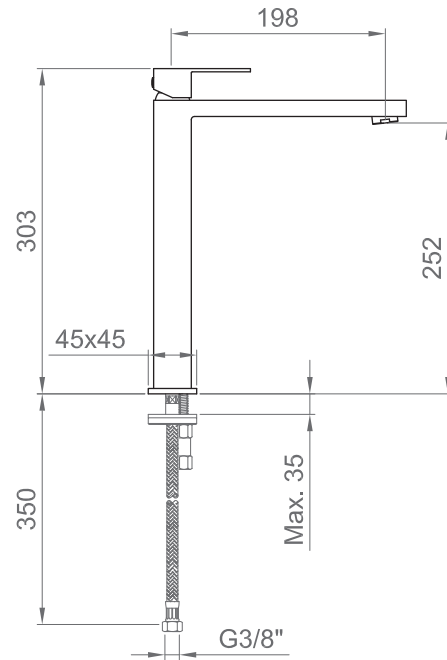

COLLEZIONE / COLLECTION

Italia R

IMMAGINE PRODOTTO / PRODUCT IMAGE

DISEGNO TECNICO / TECHNICAL DRAWING

DESCRIZIONE / DESCRIPTION

Tipologia di prodotto / Product Type

Miscelatore lavabo alto senza scarico. /
Basin mixer with high spout, without waste.

Cartuccia / Cartridge

Cartuccia a dischi ceramici Ø25 mm. /
Ceramic discs cartridge Ø25 mm.

Compatibilità / Compatibility

Lavabo con foro Ø35 mm e spessore massimo 45 mm. /
Basin with Ø35 mm hole and maximum thickness 45 mm.

Attacchi / Connections

Flessibili per adduzione idrica G3/8" - M10x1, lunghezza 350 mm. / Flexible hoses for water supply G3/8" - M10x1, length 350 mm.

Scarico / Drain

Non incluso nell'articolo. / Not included in this item.

ARTICOLO / ITEM

BT ITR C LAF5
BT ITR K LAF5

INFORMAZIONI / INFORMATION

Materiale / Material

Ottone / Brass

Finitura / Finish

C = Cromo / Chrome
K = Nero opaco / Matt black

Imballo e Peso / Packaging and Weight