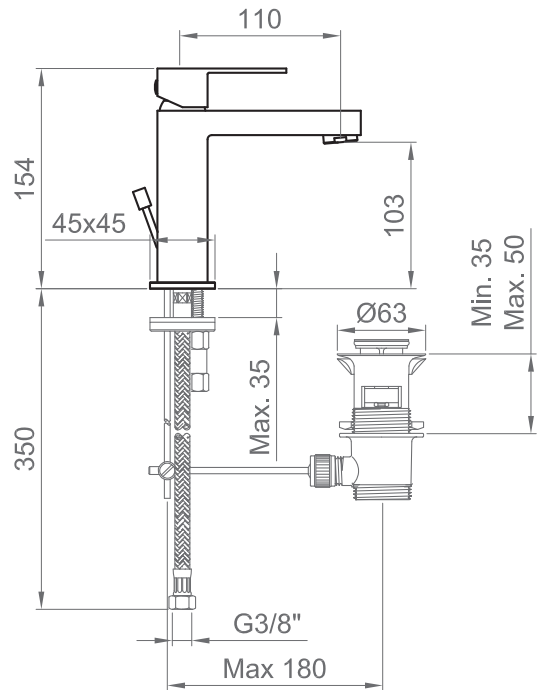

DISEGNO TECNICO / TECHNICAL DRAWING

DESCRIZIONE / DESCRIPTION

Tipologia di prodotto / Product Type

Miscelatore lavabo con scarico. / Basin mixer with drain.

Cartuccia / Cartridge

Cartuccia a dischi in ceramica Ø25 mm. /
Ceramic discs cartridge Ø25 mm.

Compatibilità / Compatibility

Lavabo con foro Ø35 mm e spessore massimo 35 mm. /
Sink with Ø35 mm hole and maximum thickness 35 mm.

Attacchi / Connections

Flessibili per adduzione idrica G3/8" - M10x1, lunghezza 350 mm. / Flexible hoses for water supply G3/8" - M10x1, length 350 mm.

Scarico / Drain

Scarico con saltarello 1"1/4 incluso. /
1"1/4 pop-up waste included.

ARTICOLO / ITEM

BT ITR C LAF1

BT ITR K LAF1

INFORMAZIONI / INFORMATION

Materiale / Material

Ottone / Brass

Finitura / Finish

C = Cromo / Chrome

K = Nero opaco / Matt black

Imballo e Peso / Packaging and Weight

N.A.