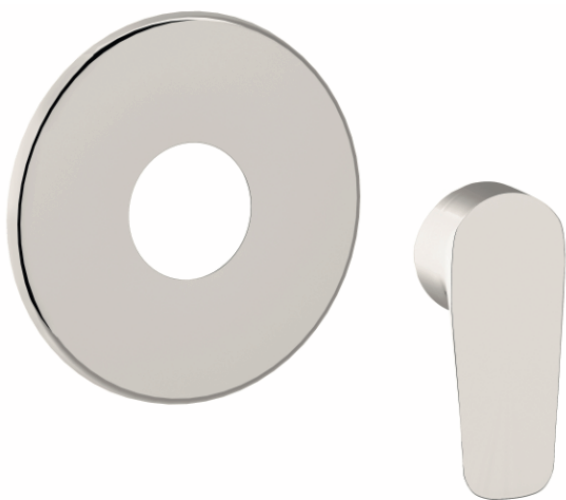

COLLEZIONE / COLLEZIONE

Ecostyle

IMMAGINE PRODOTTO / PRODUCT IMAGE

DISEGNO TECNICO / TECHNICAL DRAWING

DESCRIZIONE / DESCRIPTION

Tipologia di prodotto / Product Type

Set esterno per incasso doccia UNIVERSALE, 1 via:
piastra + leva. / External set for UNIVERSAL concealed
1-way shower mixer: plate + handle.

Compatibilità / Compatibility

BT UNI C IN 03

ARTICOLO / ITEM

BT EST C IN01

INFORMAZIONI / INFORMATION

Materiale / Material

Ottone / Brass

Finitura / Finish

Cromo / Chrome

Imballo e Peso / Packaging and Weight

155 x 140 x 70 mm - 0,4 kg