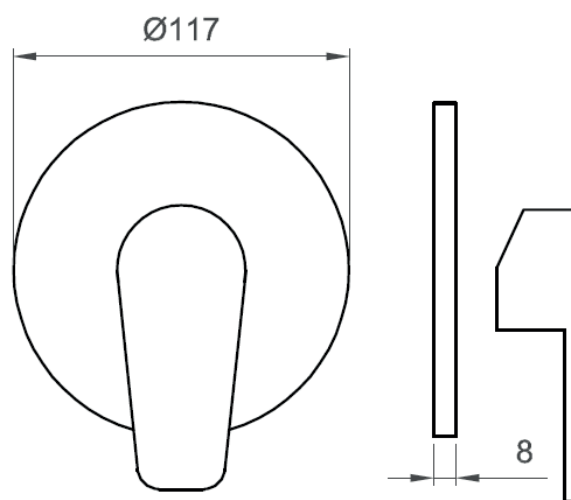

COLLEZIONE / COLLEZIONE

Ecostyle

IMMAGINE PRODOTTO / PRODUCT IMAGE

DISEGNO TECNICO / TECHNICAL DRAWING

DESCRIZIONE / DESCRIPTION

Tipologia di prodotto / Product Type

Set esterno per incasso doccia UNIVERSALE, 1 via:
piastra + leva. / External set for UNIVERSAL concealed
1-way shower mixer: plate + handle.

Compatibilità / Compatibility

BT UNI C IN 03

ARTICOLO / ITEM

BT EST C IN01

INFORMAZIONI / INFORMATION

Materiale / Material

Ottone / Brass

Finitura / Finish

Cromo / Chrome

Imballo e Peso / Packaging and Weight

155 x 140 x 70 mm - 0,4 kg