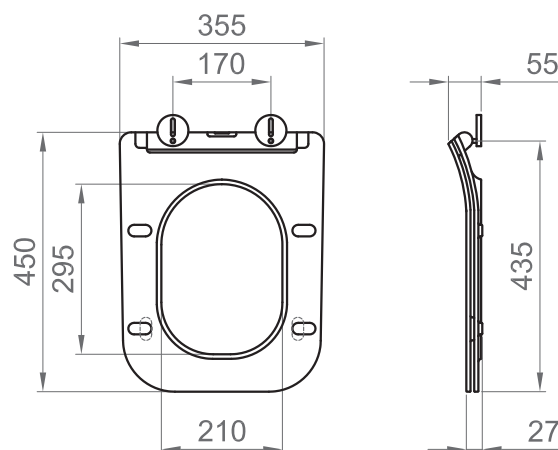

COLLEZIONE / COLLECTION

Wave

IMMAGINE PRODOTTO / PRODUCT IMAGE

DESCRIZIONE / DESCRIPTION

Tipologia di prodotto / Product type

Sedile slim termoindurente con chiusura rallentata soft-close e sgancio rapido. / Thermoset slim seat, with soft-close and quick release system.

COMPATIBILITA' / COMPATIBILITY

BC WAV L VASO 0003
BC WAV L VASO 0004

DISEGNO TECNICO / TECHNICAL DRAWING

ARTICOLO / ITEM

BS WAV L0003

INFORMAZIONI / INFORMATION

Materiale / Material

UF Termoindurente / UF Thermoset

Fissaggi / Fixing

Cerniere eccentriche regolabili con tassello ad espansione incluse. Interasse viti di fissaggio: min. 100 mm - max. 240 mm. Sganciabile completamente con sgancio rapido. / Adjustable eccentric hinges with expansion dowel included. Distance between fixing screws: min. 100 mm - max. 240 mm. Fully releasable with quick release.

Finitura / Finishing

L = Bianco lucido / Glossy white

Peso / Weight

2,5 kg