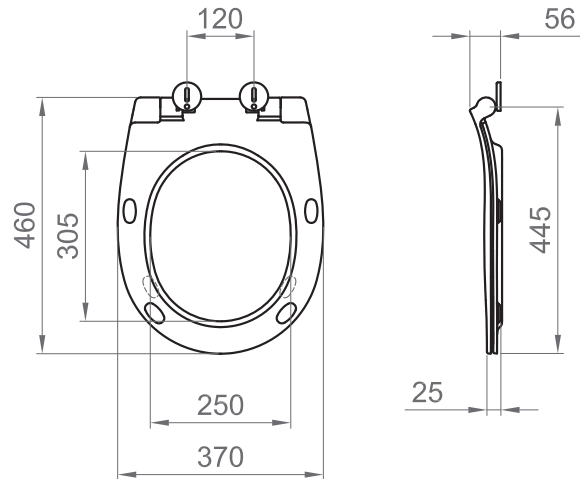

COLLEZIONE / COLLECTION

Kite

IMMAGINE PRODOTTO / PRODUCT IMAGE

DESCRIZIONE / DESCRIPTION

Tipologia di prodotto / Product type

Sedile "slim" termoindurente con chiusura rallentata soft-close e sgancio rapido. / Slim thermoset seat with soft close and quick release system.

COMPATIBILITA' / COMPATIBILITY

BC KTE x VASO
BC KTE x VASO 0001

x = finitura / finishing

DISEGNO TECNICO / TECHNICAL DRAWING

ARTICOLO / ITEM

BS KTE L 0001
BS KTE O 0001
BS KTE G 0001
BS KTE K 0001

INFORMAZIONI / INFORMATION

Materiale / Material

Termoidurente / Thermoset

Fissaggi / Fixings

Cerniere eccentriche regolabili incluse. Interasse viti di fissaggio: min. 60 mm - max. 180 mm. Sganciabile completamente con sgancio rapido tramite sfilamento. / Adjustable eccentric hinges included. Distance between fixing screws: min. 60 mm - max. 180 mm. Fully releasable with quick release by pulling it out.

Finitura / Finishing

L = Bianco Lucido / Glossy white
O = Bianco Opaco / Matt White
G = Grigio Opaco / Matt Grey
K = Nero Opaco / Matt Black

Peso / Weight

2,6 kg