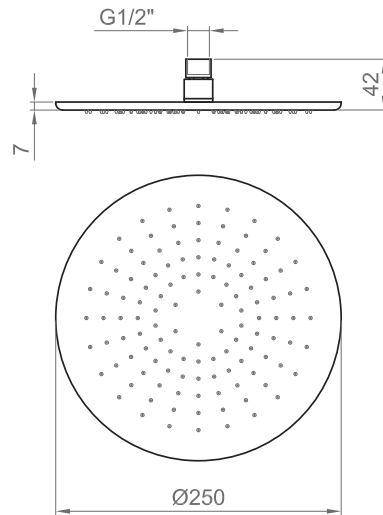

COLLEZIONE / COLLECTION

Stilox

IMMAGINE PRODOTTO / PRODUCT IMAGE

DISEGNO TECNICO / TECHNICAL DRAWING

DESCRIZIONE / DESCRIPTION

Tipologia di prodotto / Product type

Soffione in acciaio inox Ø 250 mm con snodo orientabile.
Adatto anche per installazioni esterne. / Ø 250 mm stainless steel shower head with adjustable joint. Also suitable for outdoor installations.

Attacchi / Connections

Attacco G1/2" F. / G1/2" F connection.

Erogazione / Supply

Effetto pioggia. / Rain effect.

ARTICOLO / ITEM

BN STL X SF25

INFORMAZIONI / INFORMATION

Materiale / Material

Acciaio inox AISI304 / Stainless steel AISI304

Finitura / Finishing

X = Inox spazzolato / Brushed stainless steel

PARAMETRI / PARAMETERS

CODICE / CODE

BN STL X SF25

MISURA / SIZE

Ø 250 mm