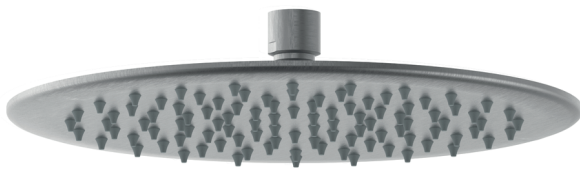

COLLEZIONE / COLLECTION

Stilox

IMMAGINE PRODOTTO / PRODUCT IMAGE

DISEGNO TECNICO / TECHNICAL DRAWING

DESCRIZIONE / DESCRIPTION

Tipologia di prodotto / Product type

Soffione in acciaio inox Ø 250 mm con snodo orientabile.
Adatto anche per installazioni esterne. / Ø 250 mm stainless steel shower head with adjustable joint. Also suitable for outdoor installations.

Attacchi / Connections

Attacco G1/2" F. / G1/2" F connection.

Erogazione / Supply

Effetto pioggia. / Rain effect.

ARTICOLO / ITEM

BN STL X SF25

INFORMAZIONI / INFORMATION

Materiale / Material

Acciaio inox AISI304 / Stainless steel AISI304

Finitura / Finishing

X = Inox spazzolato / Brushed stainless steel

PARAMETRI / PARAMETERS

CODICE / CODE

BN STL X SF25

MISURA / SIZE

Ø 250 mm