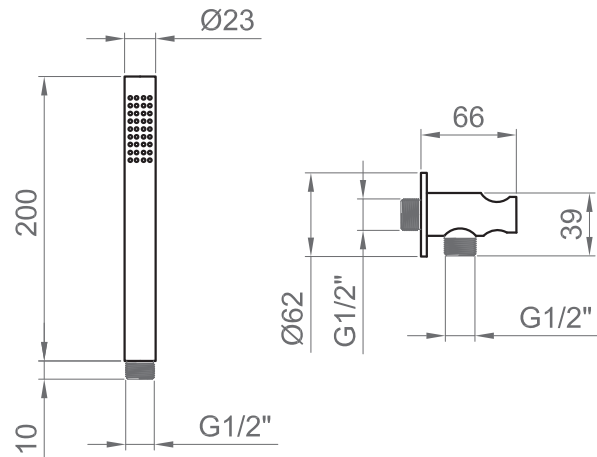

COLLEZIONE / COLLECTION

Stilox

IMMAGINE PRODOTTO / PRODUCT IMAGE

DISEGNO TECNICO / TECHNICAL DRAWING

DESCRIZIONE / DESCRIPTION

Tipologia di prodotto / Product type

Kit doccia comprensivo di supporto doccetta fisso con presa acqua integrata, doccetta tonda Ø 23 mm e flessibile PVC antitorsione 1500 mm. /

Shower kit including fixed handshower holder with integrated water outlet, Ø 23 mm round handshower and 1500 mm anti-twist PVC flexible hose.

Attacchi / Connections

Tutti gli attacchi G1/2". / All connections G1/2".

ARTICOLO / ITEM

BN STL X KT22

INFORMAZIONI / INFORMATION

Materiale / Material

Acciaio inox AISI304 + PVC / Stainless steel AISI304 + PVC

Finitura / Finishing

X = Inox spazzolato / Brushed stainless steel

PARAMETRI / PARAMETERS

ARTICOLO/ITEM	MISURA / SIZE	PORTATA / FLOW RATE (1 bar)	PORTATA / FLOW RATE (3 bar)
Doccetta / Hand shower	210 mm x Ø 23 mm	11 l/min	19 l/min