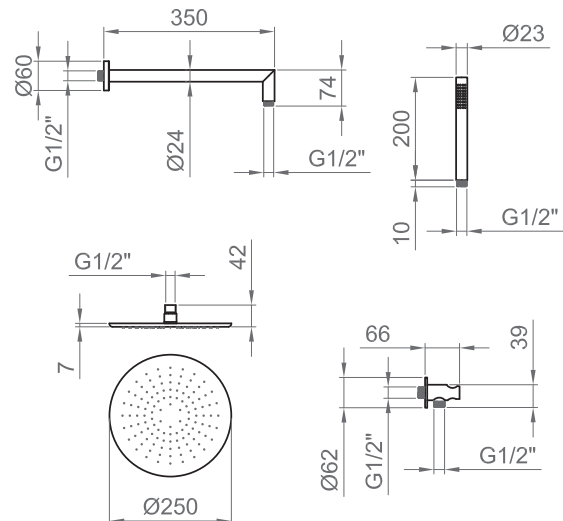

DISEGNO TECNICO / TECHNICAL DRAWING

ARTICOLO / ITEM

BN STL X KT21

INFORMAZIONI / INFORMATION

Materiale / Material

Acciaio inox AISI304 + PVC / Stainless steel AISI304 + PVC

Finitura / Finishing

X = Inox spazzolato / Brushed stainless steel

PARAMETRI / PARAMETERS

ARTICOLO/ITEM	MISURA / SIZE	PORTATA / FLOW RATE (1 bar)	PORTATA / FLOW RATE (3 bar)
Doccetta / Hand shower	210 mm x Ø 23 mm	11 l/min	19 l/min
Soffione / Shower head	Ø 250 mm	6 l/min	9 l/min