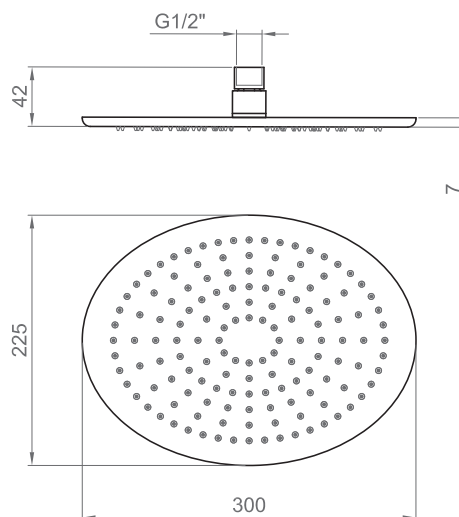

Soffioni / Showerhead

IMMAGINE PRODOTTO / PRODUCT IMAGE

DISEGNO TECNICO / TECHNICAL DRAWING

DESCRIZIONE / DESCRIPTION

Tipologia di prodotto / Product type

Soffione in acciaio inox con snodo orientabile. Adatto anche per installazioni esterne. / Stainless steel shower head with swivelling aerator. Also suitable for outdoor installations.

Erogazione / Supply

Effetto pioggia / Rain effect

ARTICOLO / ITEM

BN SOF X SF24
BN SOF X SF25
BN SOF K SF25
BN SOF X SF26
BN SOF X SF31

INFORMAZIONI / INFORMATION

Materiale / Material

Acciaio inox AISI 304 / Stainless Steel AISI304

Finitura / Finishing

X = Cromo / Chrome
K = Nero opaco / Matt Black

PARAMETRI / PARAMETERS

CODICE / CODE	MISURA / SIZE	PORTATA / FLOW (1 bar)	PORTATA / FLOW (3 bar)
BN SOF X SF24	Ø200 mm	6,6 l/min	10,7 l/min
BN SOF X SF25	Ø250 mm	6,3 l/min	10,3 l/min
BN SOF X SF26	Ø300 mm	6,3 l/min	10,3 l/min
BN SOF X SF31	300x225 mm	6,5 l/min	10,6 l/min